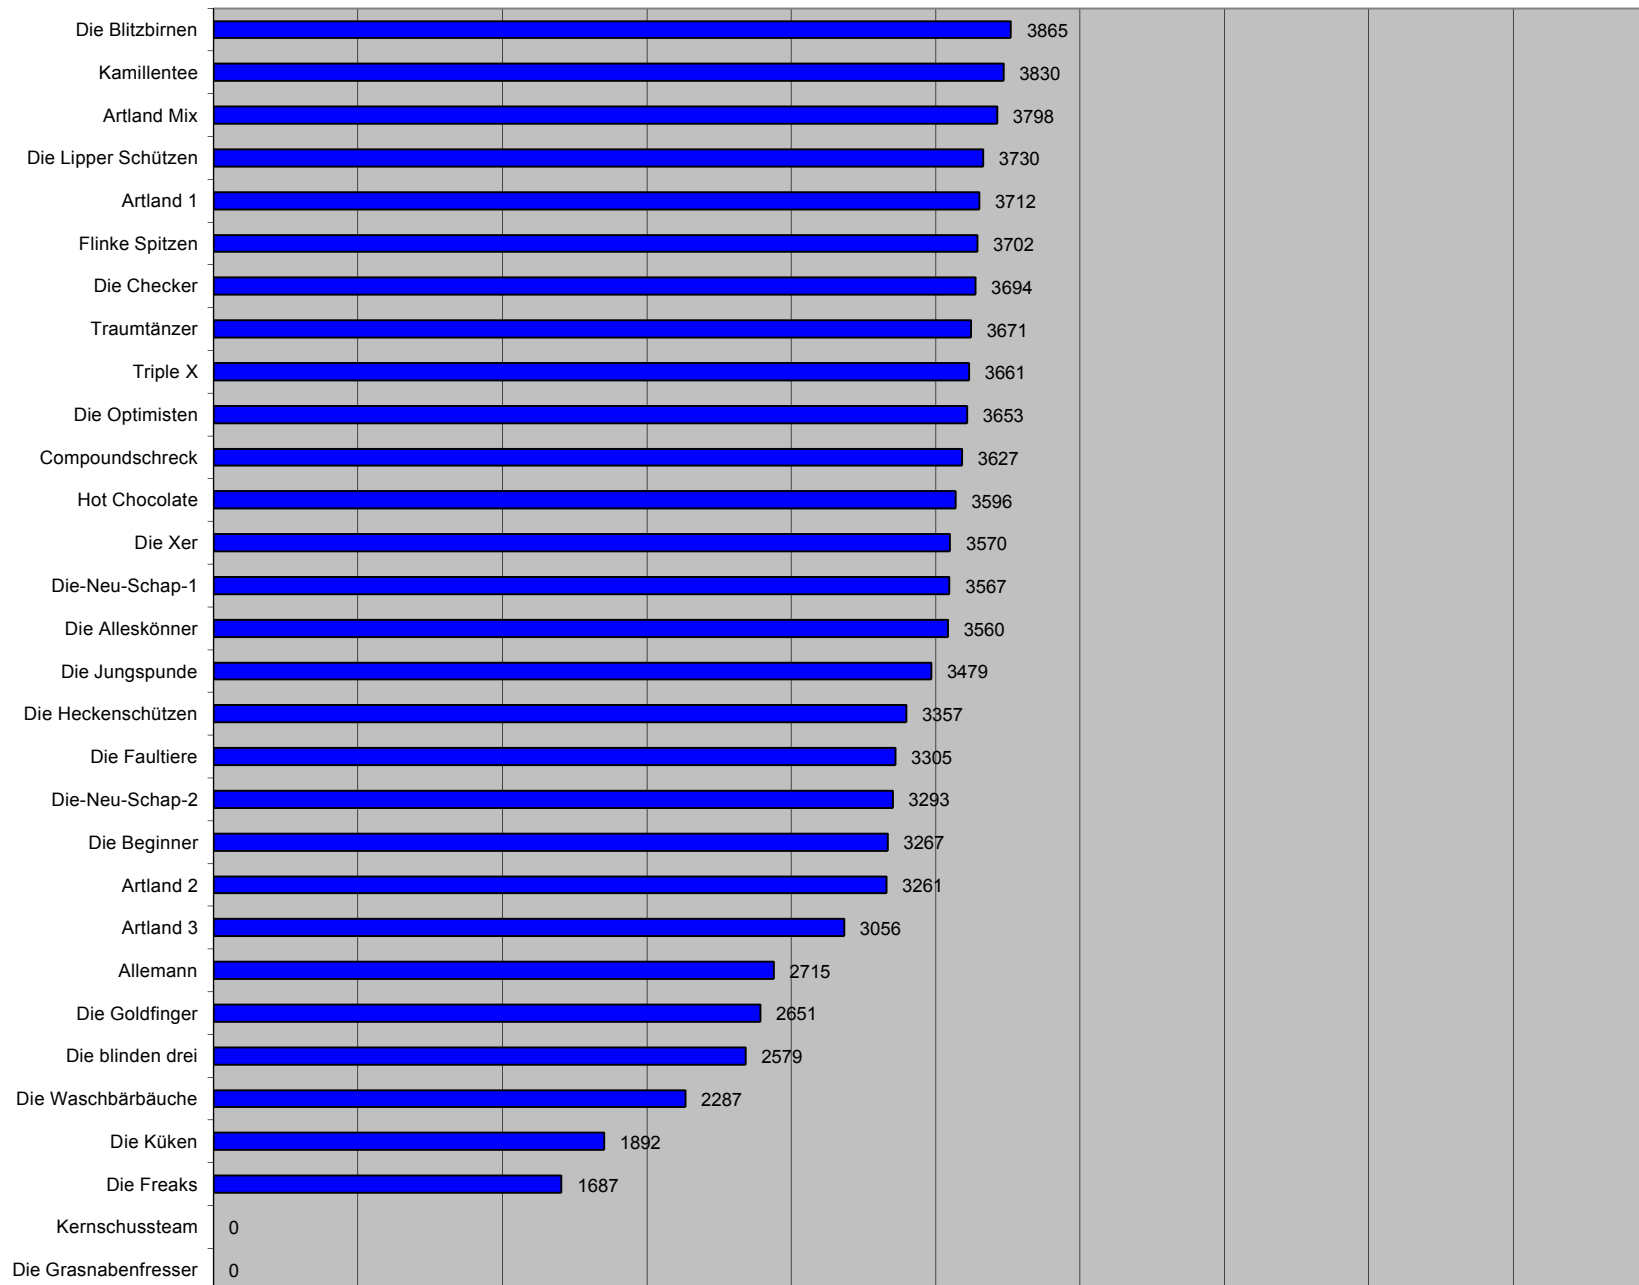

Zwischenstand nach 6. Durchgang

Platz	Mannschaften	Ringe	Durchschnitt
1	Die Blitzbirnen	3865	8,95
2	Kamillentee	3830	8,87
3	Artland Mix	3798	8,79
4	Die Lipper Schützen	3730	8,63
5	Artland 1	3712	8,59
6	Flinke Spitzen	3702	8,57
7	Die Checker	3694	8,55
8	Traumtänzer	3671	8,50
9	Triple X	3661	8,47
10	Die Optimisten	3653	8,46
11	Compoundschreck	3627	8,40
12	Hot Chocolate	3596	8,32
13	Die Xer	3570	8,26
14	Die-Neu-Schap-1	3567	8,26
15	Die Alleskönner	3560	8,24
16	Die Jungspunde	3479	8,05
17	Die Heckenschützen	3357	7,77
18	Die Faultiere	3305	7,65
19	Die-Neu-Schap-2	3293	7,62
20	Die Beginner	3267	7,56
21	Artland 2	3261	7,55
22	Artland 3	3056	7,07
23	Allemann	2715	6,28
24	Die Goldfinger	2651	6,14
25	Die blinden drei	2579	5,97
26	Die Waschbärbäuche	2287	5,29
27	Die Küken	1892	4,38
28	Die Freaks	1687	3,91
29	Kernschussteam	0	0,00
30	Die Grasnabenfresser	0	0,00

4. Ibbenbürener 12h Turnier: Zwischenstand 6. Durchgang