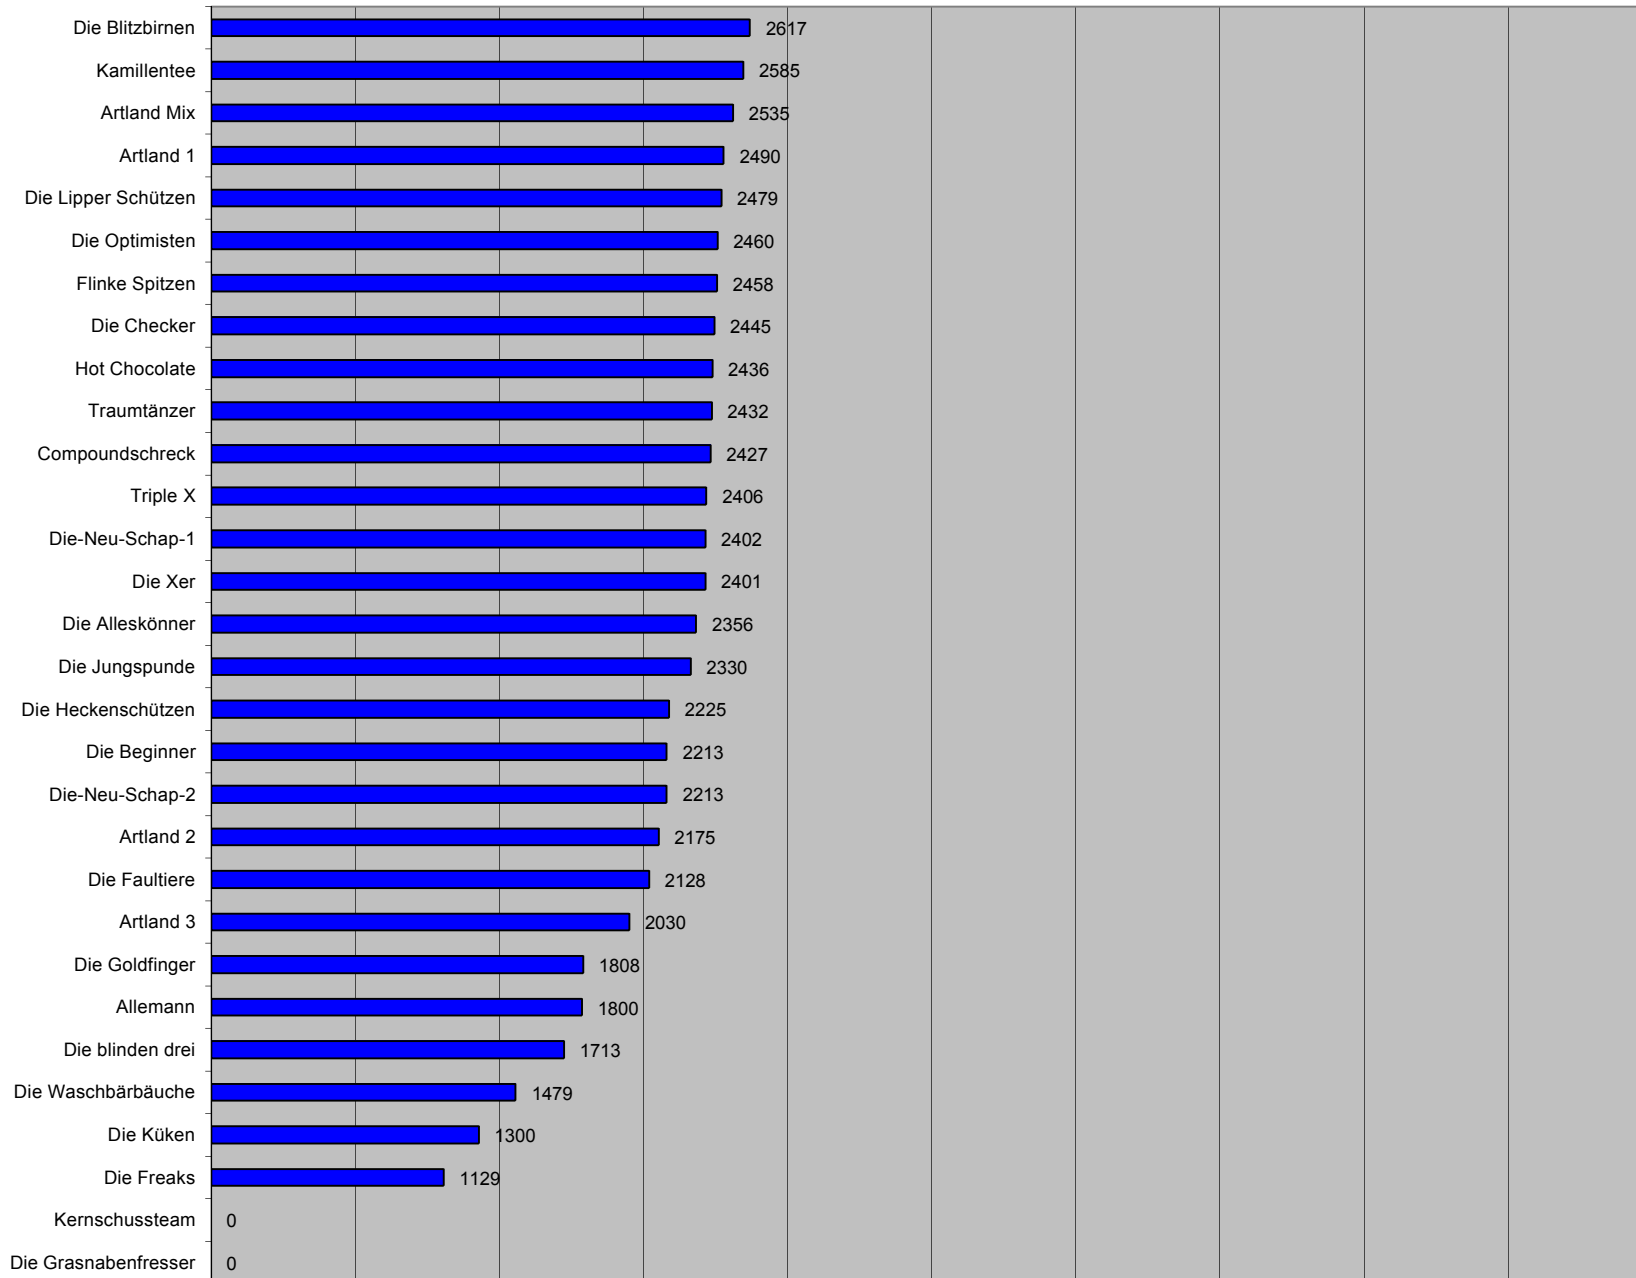

Zwischenstand nach 4. Durchgang

Platz	Mannschaften	Ringe	Durchschnitt
1	Die Blitzbimen	2617	9,09
2	Kamillentee	2585	8,98
3	Artland Mix	2535	8,80
4	Artland 1	2490	8,65
5	Die Lipper Schützen	2479	8,61
6	Die Optimisten	2460	8,54
7	Flinke Spitzen	2458	8,53
8	Die Checker	2445	8,49
9	Hot Chocolate	2436	8,46
10	Traumtänzer	2432	8,44
11	Compoundschreck	2427	8,43
12	Triple X	2406	8,35
13	Die-Neu-Schap-1	2402	8,34
14	Die Xer	2401	8,34
15	Die Alleskönner	2356	8,18
16	Die Jungspunde	2330	8,09
17	Die Heckenschützen	2225	7,73
18	Die Beginner	2213	7,68
19	Die-Neu-Schap-2	2213	7,68
20	Artland 2	2175	7,55
21	Die Faultiere	2128	7,39
22	Artland 3	2030	7,05
23	Die Goldfinger	1808	6,28
24	Allemann	1800	6,25
25	Die blinden drei	1713	5,95
26	Die Waschbärbäuche	1479	5,14
27	Die Küken	1300	4,51
28	Die Freaks	1129	3,92
29	Kernschussteam	0	0,00
30	Die Grasnabenfresser	0	0,00

4. Ibbenbürener 12h Turnier: Zwischenstand 4. Durchgang