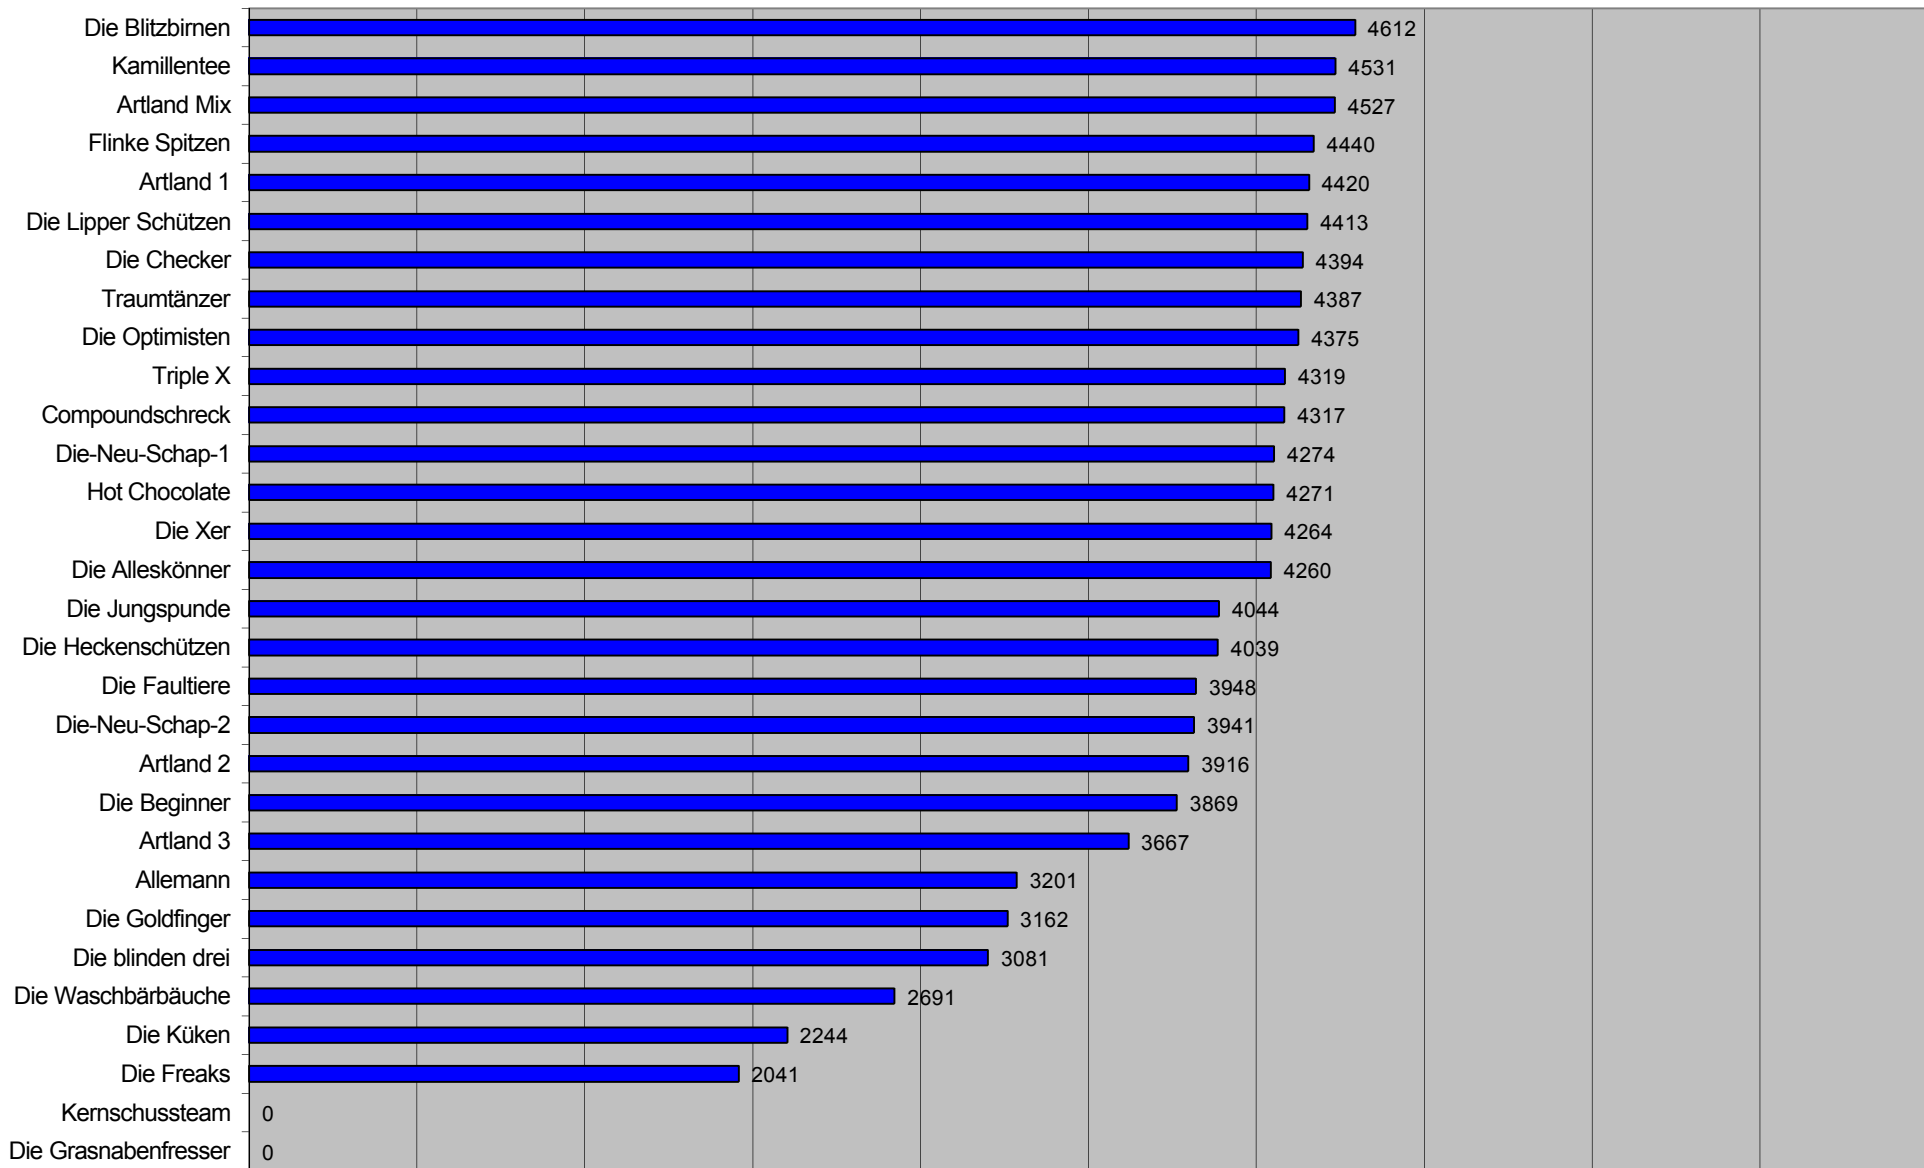

4. Ibbenbürener 12h Turnier

Endstand

Platz	Mannschaften	Ringe	Durchschnitt	Passen	Pfeile
1	Die Blitzbirnen	4612	8,99	171	513
2	Kamillentee	4531	8,83	171	513
3	Artland Mix	4527	8,82	171	513
4	Flinke Spitzen	4440	8,65	171	513
5	Artland 1	4420	8,62	171	513
5	Die Lipper Schützen	4413	8,60	171	513
7	Die Checker	4394	8,57	171	513
8	Traumtänzer	4387	8,55	171	513
9	Die Optimisten	4375	8,53	171	513
10	Triple X	4319	8,42	171	513
11	Compoundschreck	4317	8,42	171	513
12	Die-Neu-Schap-1	4274	8,33	171	513
13	Hot Chocolate	4271	8,33	171	513
13	Die Xer	4264	8,31	171	513
15	Die Alleskönner	4260	8,30	171	513
16	Die Jungspunde	4044	7,88	171	513
17	Die Heckenschützen	4039	7,87	171	513
18	Die Faultiere	3948	7,70	171	513
19	Die-Neu-Schap-2	3941	7,68	171	513
20	Artland 2	3916	7,63	171	513
21	Die Beginner	3869	7,54	171	513
22	Artland 3	3667	7,15	171	513
23	Allemann	3201	6,24	171	513
24	Die Goldfinger	3162	6,16	171	513
25	Die blinden drei	3081	6,01	171	513
26	Die Waschbärbäuche	2691	5,25	171	513
27	Die Küken	2244	4,37	171	513
28	Die Freaks	2041	3,98	171	513
29	Kernschussteam	0		0	0
30	Die Grasnabefresser	0		0	0

4. Ibbenbürener 12h Turnier: Endstand