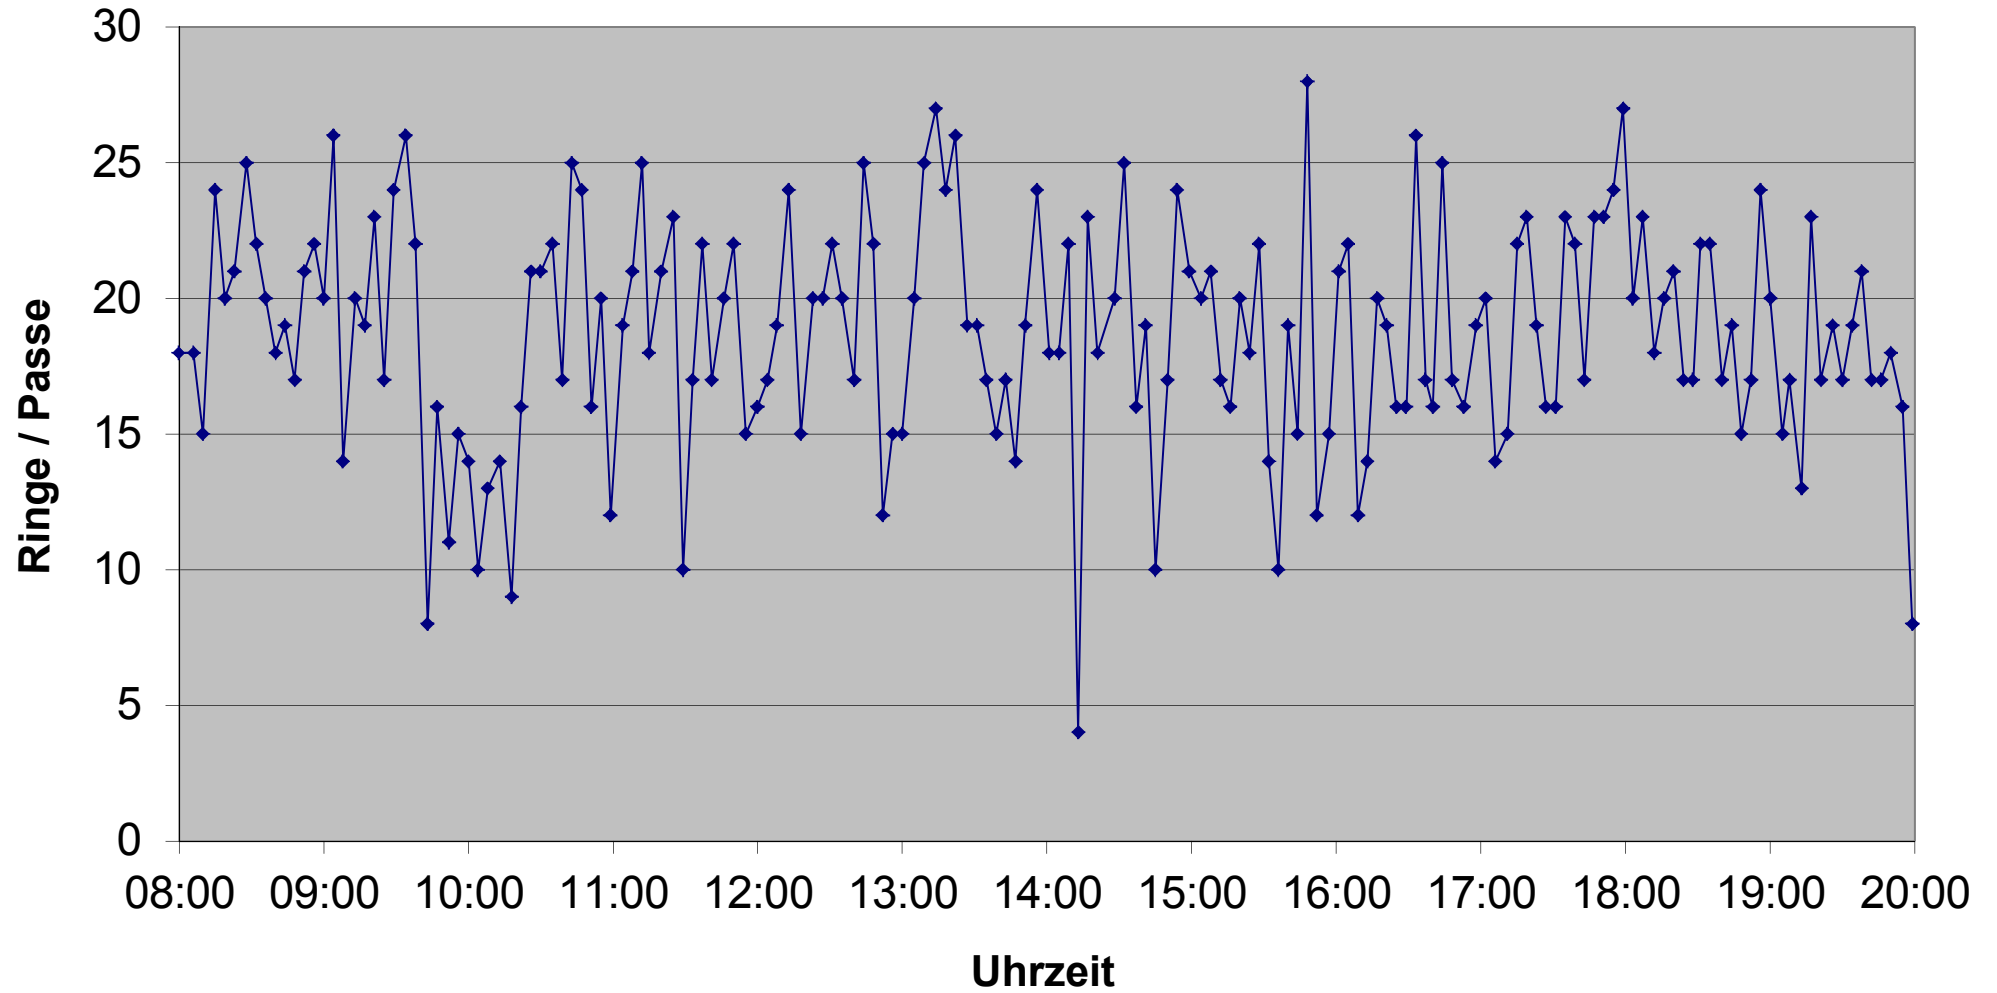

4. Ibbenbürener 12h Turnier Ergebnisübersicht

	Kamillentee	Die Checker	Artland Mix	Artland 1
1. Durchgang	662	593	657	614
2. Durchgang	666	621	622	628
3. Durchgang	639	615	633	633
4. Durchgang	618	616	623	615
5. Durchgang	614	611	629	606
6. Durchgang	631	638	634	616
7. Durchgang	628	622	648	626
8. Durchgang	73	78	81	82
Anzahl 10er	150	120	51	124
Durchschnitt	8,83	8,57	8,82	8,62

	Artland 2	Artland 3		
1. Durchgang	535	481		
2. Durchgang	539	516		
3. Durchgang	563	533		
4. Durchgang	538	500		
5. Durchgang	564	540		
6. Durchgang	522	486		
7. Durchgang	577	538		
8. Durchgang	78	73		
Anzahl 10er	61	53		
Durchschnitt	7,63	7,15		

Allemann

Trefferverlauf