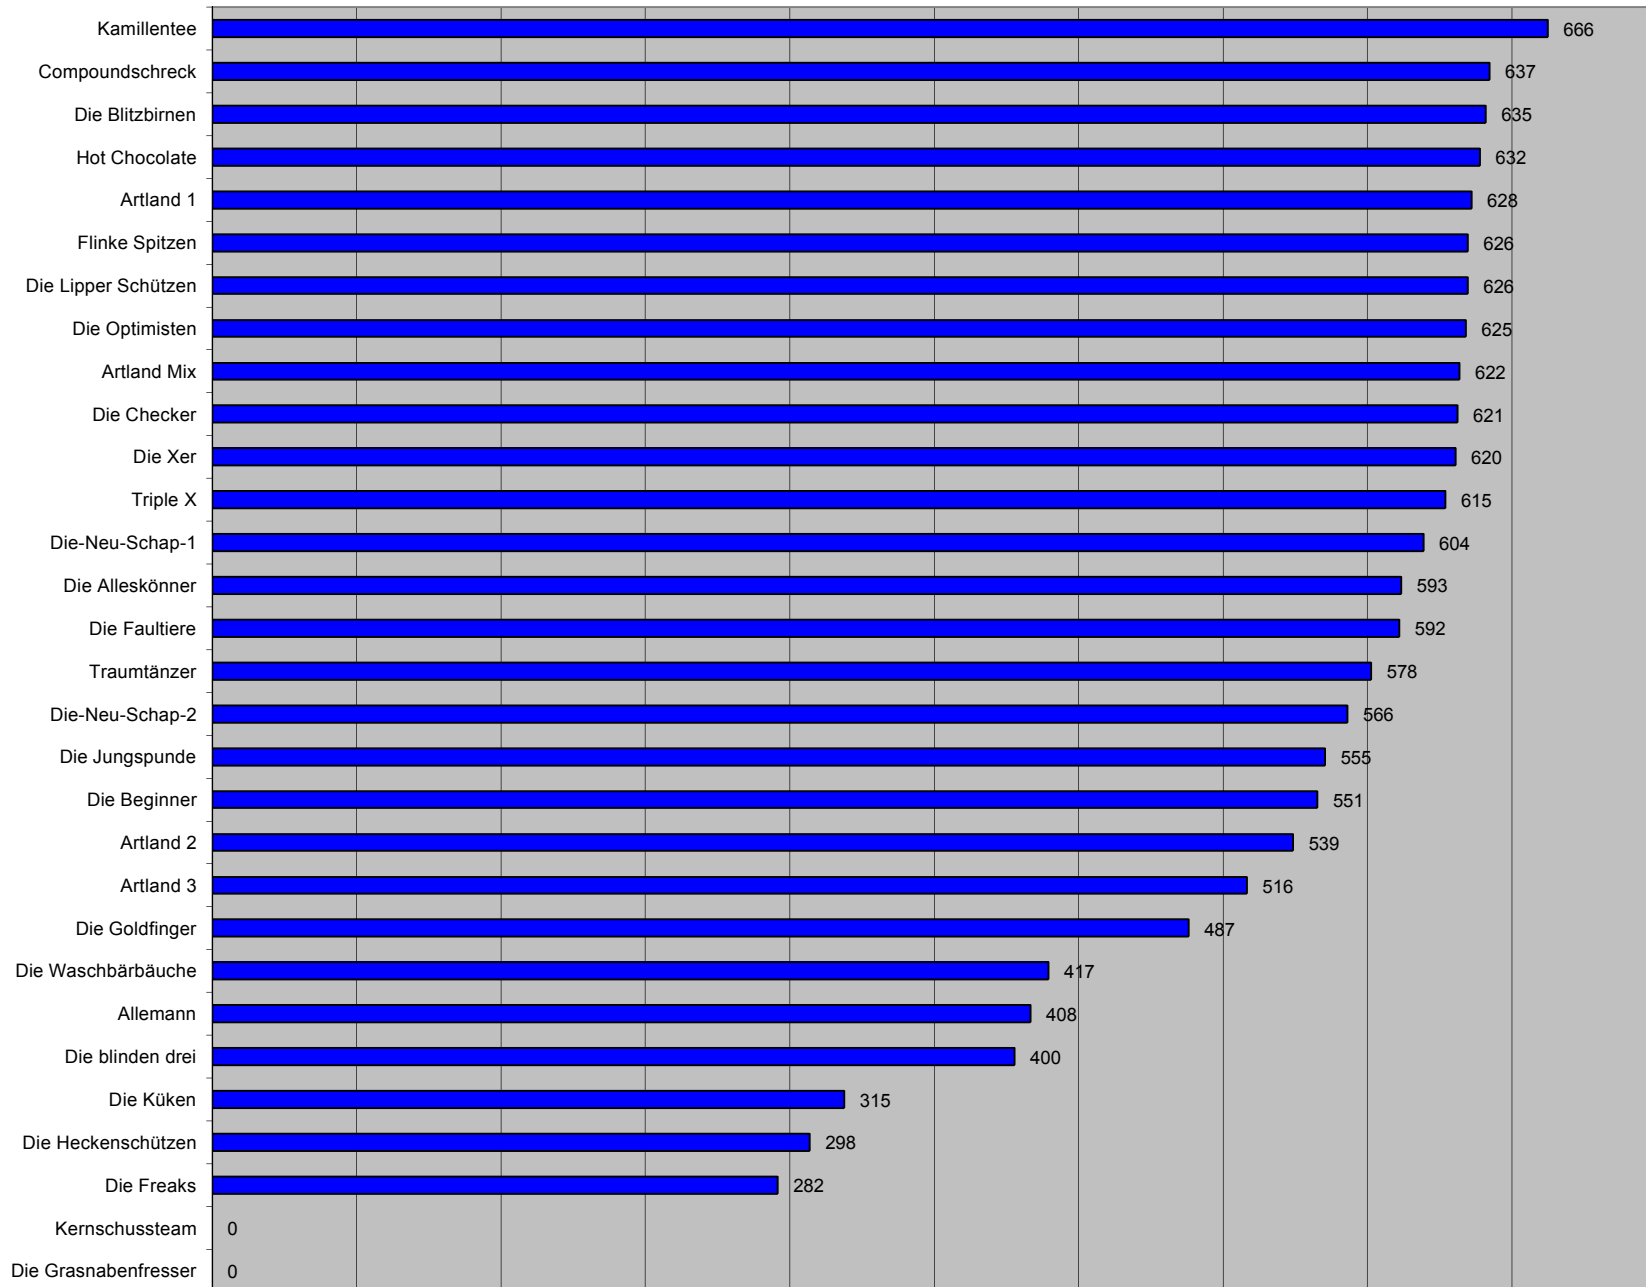

Durchgang 2

09:43 bis 11:25

Platz	Mannschaften	Ringe	Durchschnitt
1	Kamillentee	666	9,25
2	Compoundschreck	637	8,85
3	Die Blitzbirnen	635	8,82
4	Hot Chocolate	632	8,78
5	Artland 1	628	8,72
6	Flinke Spitzen	626	8,69
7	Die Lipper Schützen	626	8,69
8	Die Optimisten	625	8,68
9	Artland Mix	622	8,64
10	Die Checker	621	8,63
11	Die Xer	620	8,61
12	Triple X	615	8,54
13	Die-Neu-Schap-1	604	8,39
14	Die Alleskönner	593	8,24
15	Die Faultiere	592	8,22
16	Traumtänzer	578	8,03
17	Die-Neu-Schap-2	566	7,86
18	Die Jungspunde	555	7,71
19	Die Beginner	551	7,65
20	Artland 2	539	7,49
21	Artland 3	516	7,17
22	Die Goldfinger	487	6,76
23	Die Waschbärbäuche	417	5,79
24	Allemann	408	5,67
25	Die blinden drei	400	5,56
26	Die Küken	315	4,38
27	Die Heckenschützen	298	4,14
28	Die Freaks	282	3,92
29	Kernschussteam	0	0,00
30	Die Grasnabenfresser	0	0,00

4. Ibbenbürener 12h Turnier: 2. Durchgang