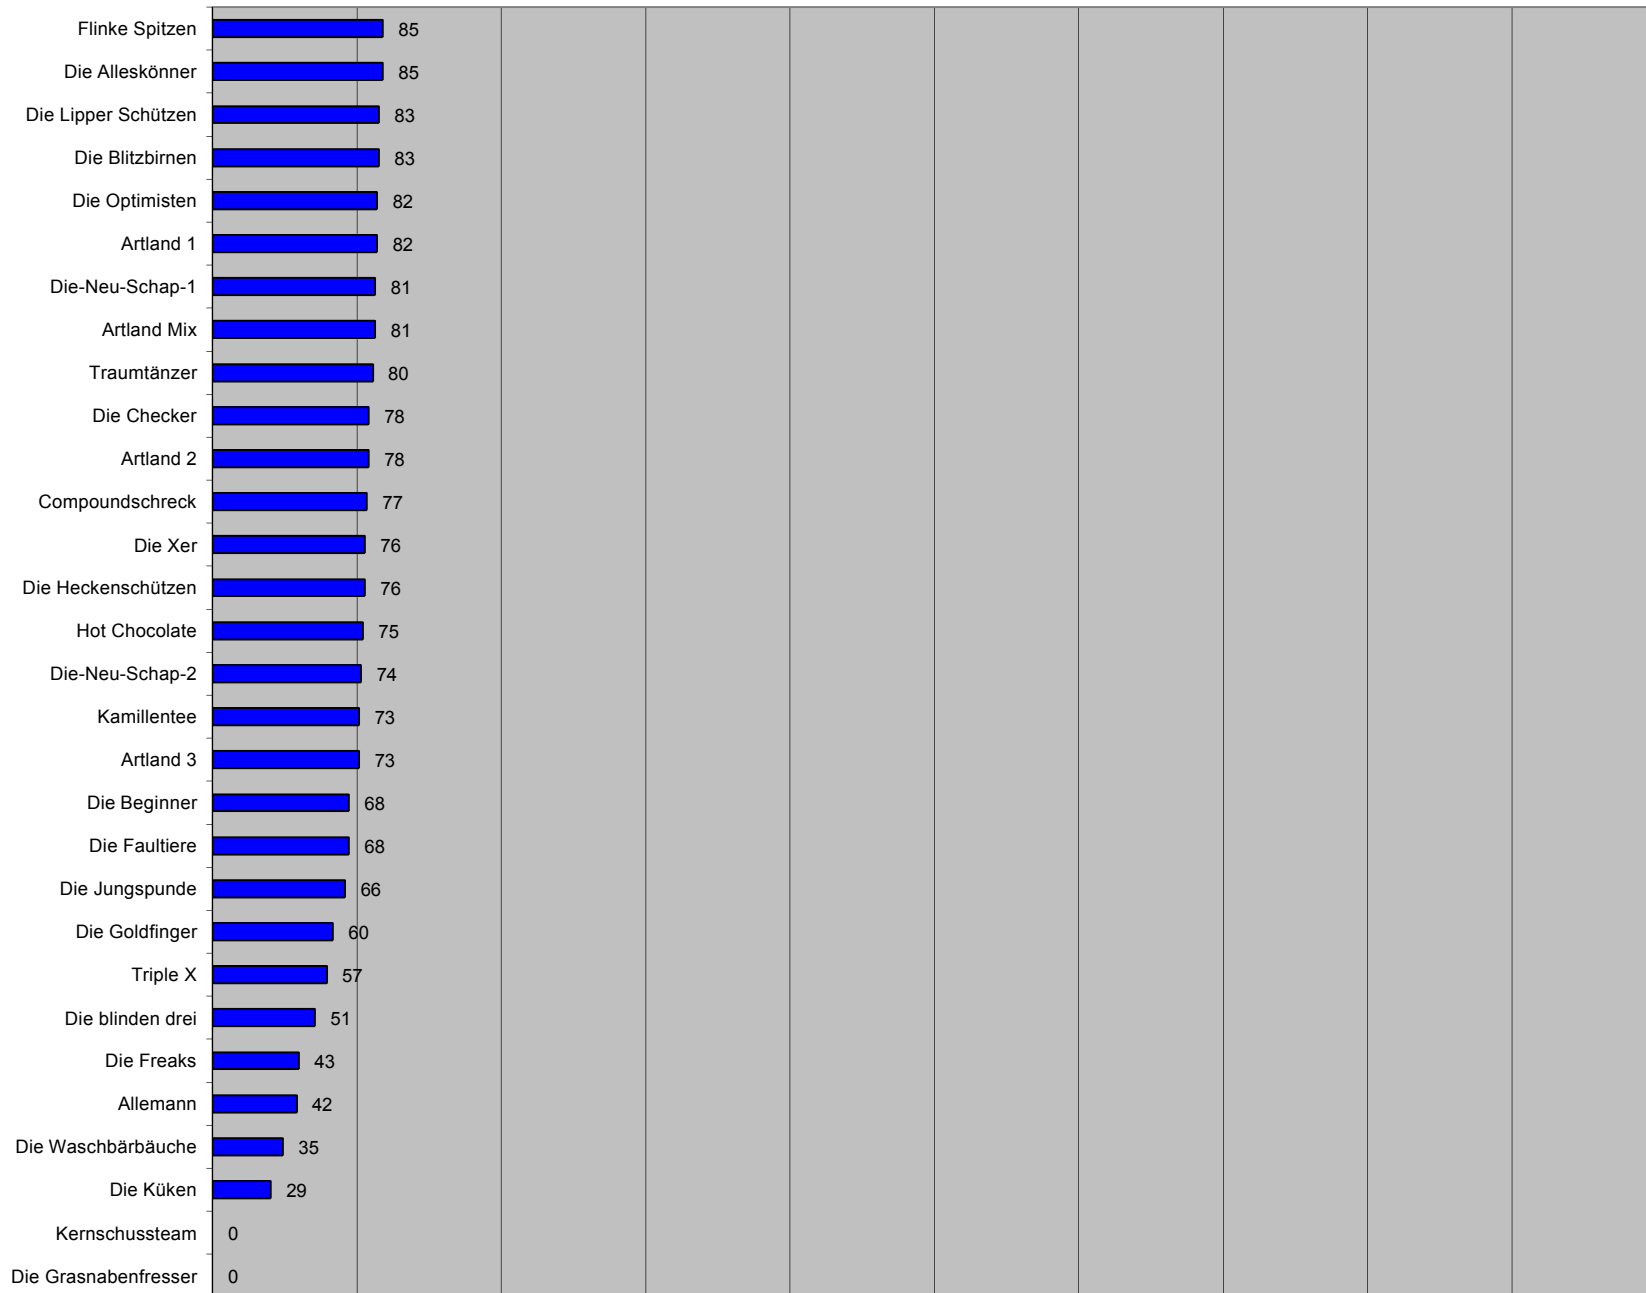

Durchgang 8

19:50 bis 20:01

Platz	Mannschaften	Ringe	Durchschnitt
1	Flinke Spitzen	85	9,44
2	Die Alleskönner	85	9,44
3	Die Lipper Schützen	83	9,22
4	Die Blitzbirnen	83	9,22
5	Die Optimisten	82	9,11
6	Artland 1	82	9,11
7	Die-Neu-Schap-1	81	9,00
8	Artland Mix	81	9,00
9	Traumtänzer	80	8,89
10	Die Checker	78	8,67
11	Artland 2	78	8,67
12	Compoundschreck	77	8,56
13	Die Xer	76	8,44
14	Die Heckenschützen	76	8,44
15	Hot Chocolate	75	8,33
16	Die-Neu-Schap-2	74	8,22
17	Kamillentee	73	8,11
18	Artland 3	73	8,11
19	Die Beginner	68	7,56
20	Die Faultiere	68	7,56
21	Die Jungspunde	66	7,33
22	Die Goldfinger	60	6,67
23	Triple X	57	6,33
24	Die blinden drei	51	5,67
25	Die Freaks	43	4,78
26	Allemann	42	4,67
27	Die Waschbärbäuche	35	3,89
28	Die Küken	29	3,22
29	Kernschussteam	0	0,00
30	Die Grasnabenfresser	0	0,00

4. Ibbenbürener 12h Turnier: 8. Durchgang