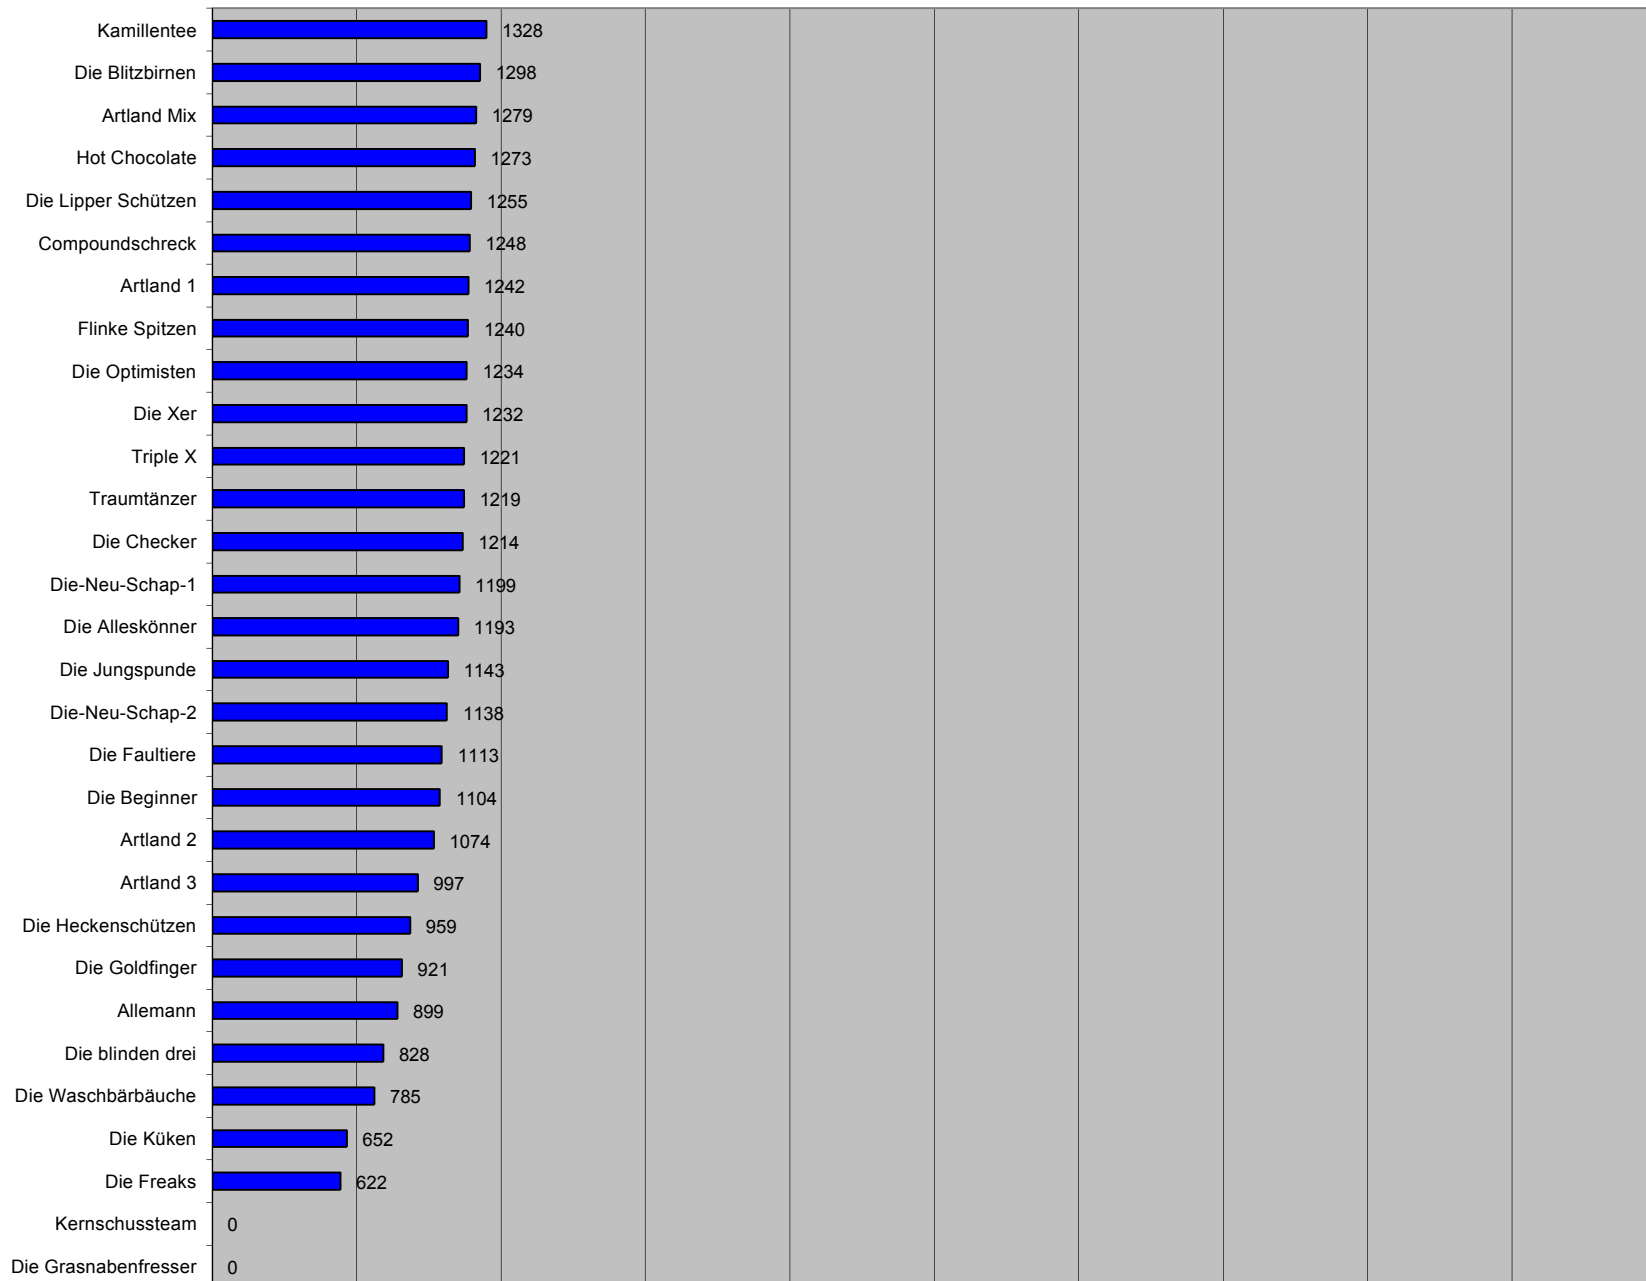

Zwischenstand nach 2. Durchgang

Platz	Mannschaften	Ringe	Durchschnitt
1	Kamillentee	1328	9,22
2	Die Blitzbirnen	1298	9,01
3	Artland Mix	1279	8,88
4	Hot Chocolate	1273	8,84
5	Die Lipper Schützen	1255	8,72
6	Compoundschreck	1248	8,67
7	Artland 1	1242	8,63
8	Flinke Spitzen	1240	8,61
9	Die Optimisten	1234	8,57
10	Die Xer	1232	8,56
11	Triple X	1221	8,48
12	Traumtänzer	1219	8,47
13	Die Checker	1214	8,43
14	Die-Neu-Schap-1	1199	8,33
15	Die Alleskönner	1193	8,28
16	Die Jungspunde	1143	7,94
17	Die-Neu-Schap-2	1138	7,90
18	Die Faultiere	1113	7,73
19	Die Beginner	1104	7,67
20	Artland 2	1074	7,46
21	Artland 3	997	6,92
22	Die Heckenschützen	959	6,66
23	Die Goldfinger	921	6,40
24	Allemann	899	6,24
25	Die blinden drei	828	5,75
26	Die Waschbärbäuche	785	5,45
27	Die Küken	652	4,53
28	Die Freaks	622	4,32
29	Kernschussteam	0	0,00
30	Die Grasnabefresser	0	0,00

4. Ibbenbürener 12h Turnier: Zwischenstand 2. Durchgang