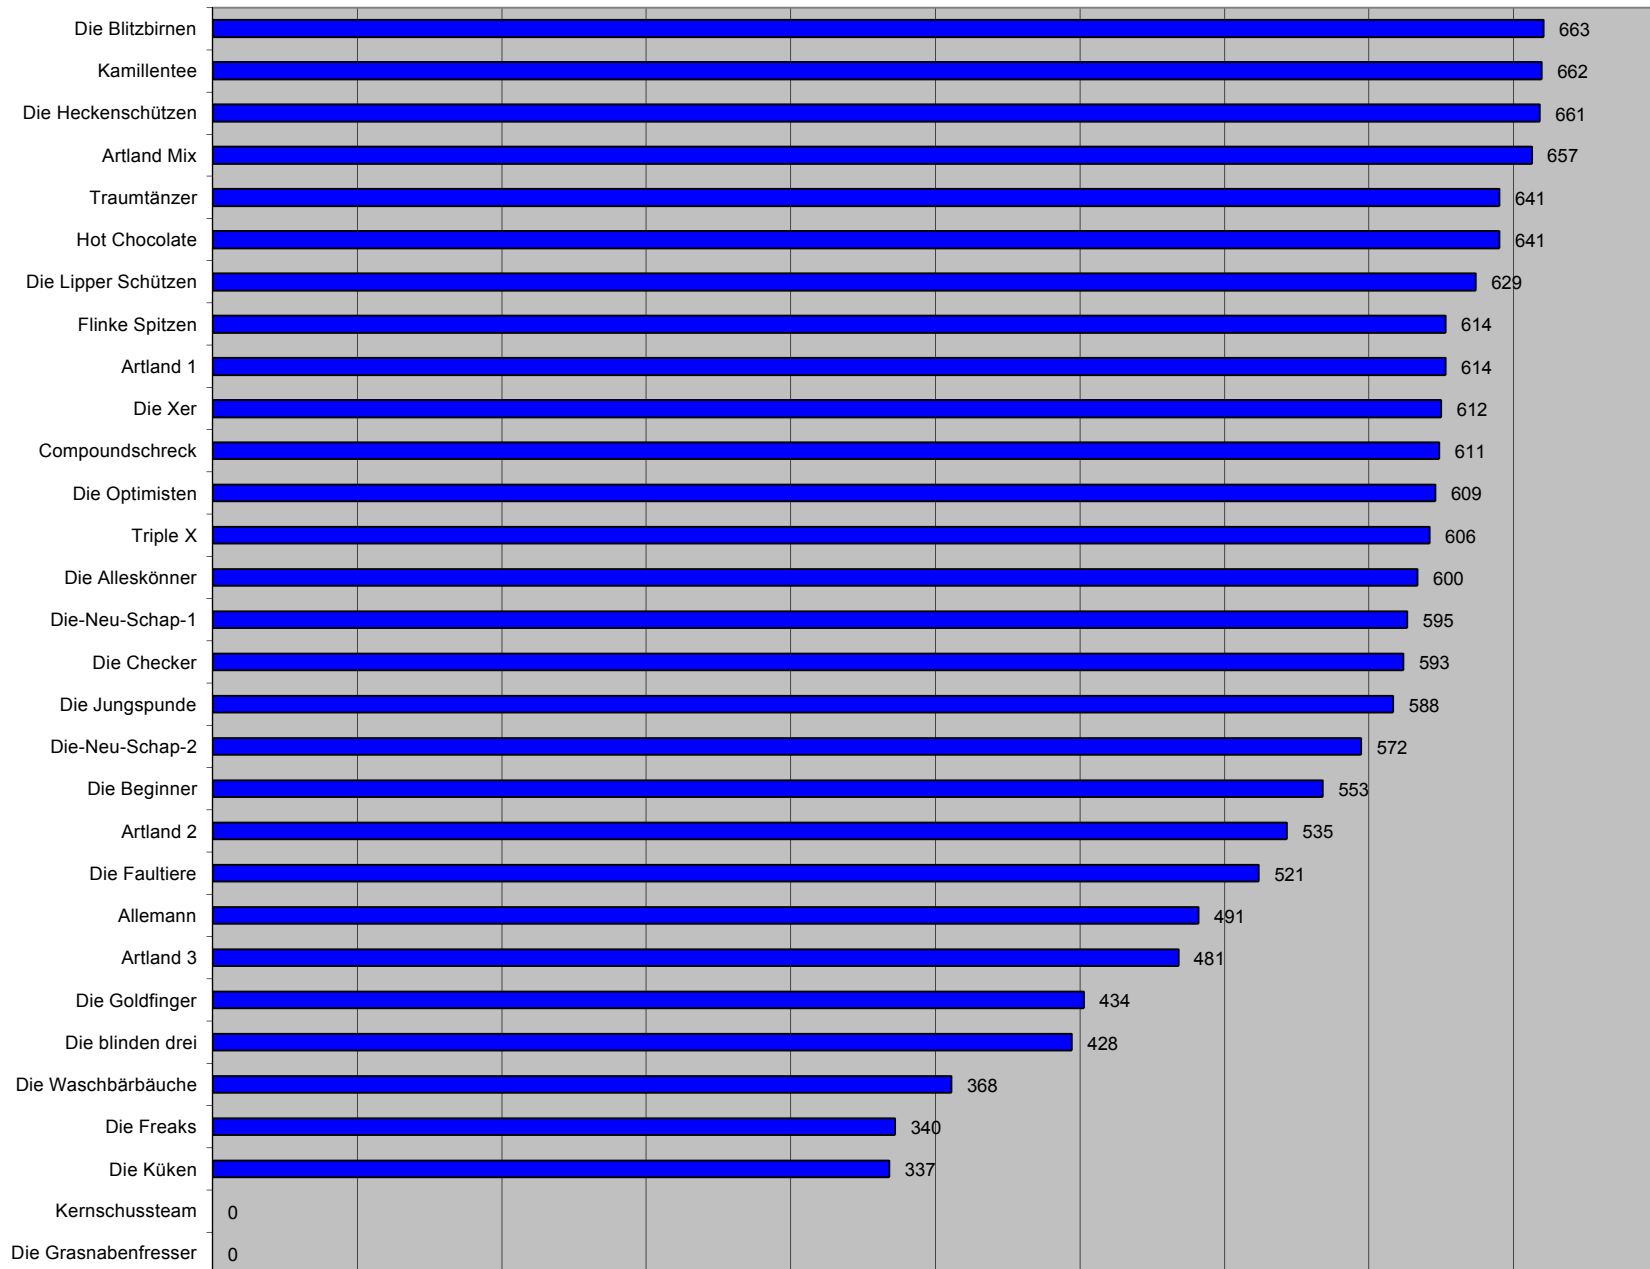

Durchgang 1

08:00 bis 09:43

Platz	Mannschaften	Ringe	Durchschnitt
1	Die Blitzbirnen	663	9,21
2	Kamillentee	662	9,19
3	Die Heckenschützen	661	9,18
4	Artland Mix	657	9,13
5	Traumtänzer	641	8,90
6	Hot Chocolate	641	8,90
7	Die Lipper Schützen	629	8,74
8	Flinke Spitzen	614	8,53
9	Artland 1	614	8,53
10	Die Xer	612	8,50
11	Compoundschreck	611	8,49
12	Die Optimisten	609	8,46
13	Triple X	606	8,42
14	Die Alleskönner	600	8,33
15	Die-Neu-Schap-1	595	8,26
16	Die Checker	593	8,24
17	Die Jungspunde	588	8,17
18	Die-Neu-Schap-2	572	7,94
19	Die Beginner	553	7,68
20	Artland 2	535	7,43
21	Die Faultiere	521	7,24
22	Allemann	491	6,82
23	Artland 3	481	6,68
24	Die Goldfinger	434	6,03
25	Die blinden drei	428	5,94
26	Die Waschbärbäuche	368	5,11
27	Die Freaks	340	4,72
28	Die Küken	337	4,68
29	Kernschussteam	0	0,00
30	Die Grasnabenfresser	0	0,00

4. Ibbenbürener 12h Turnier: 1. Durchgang