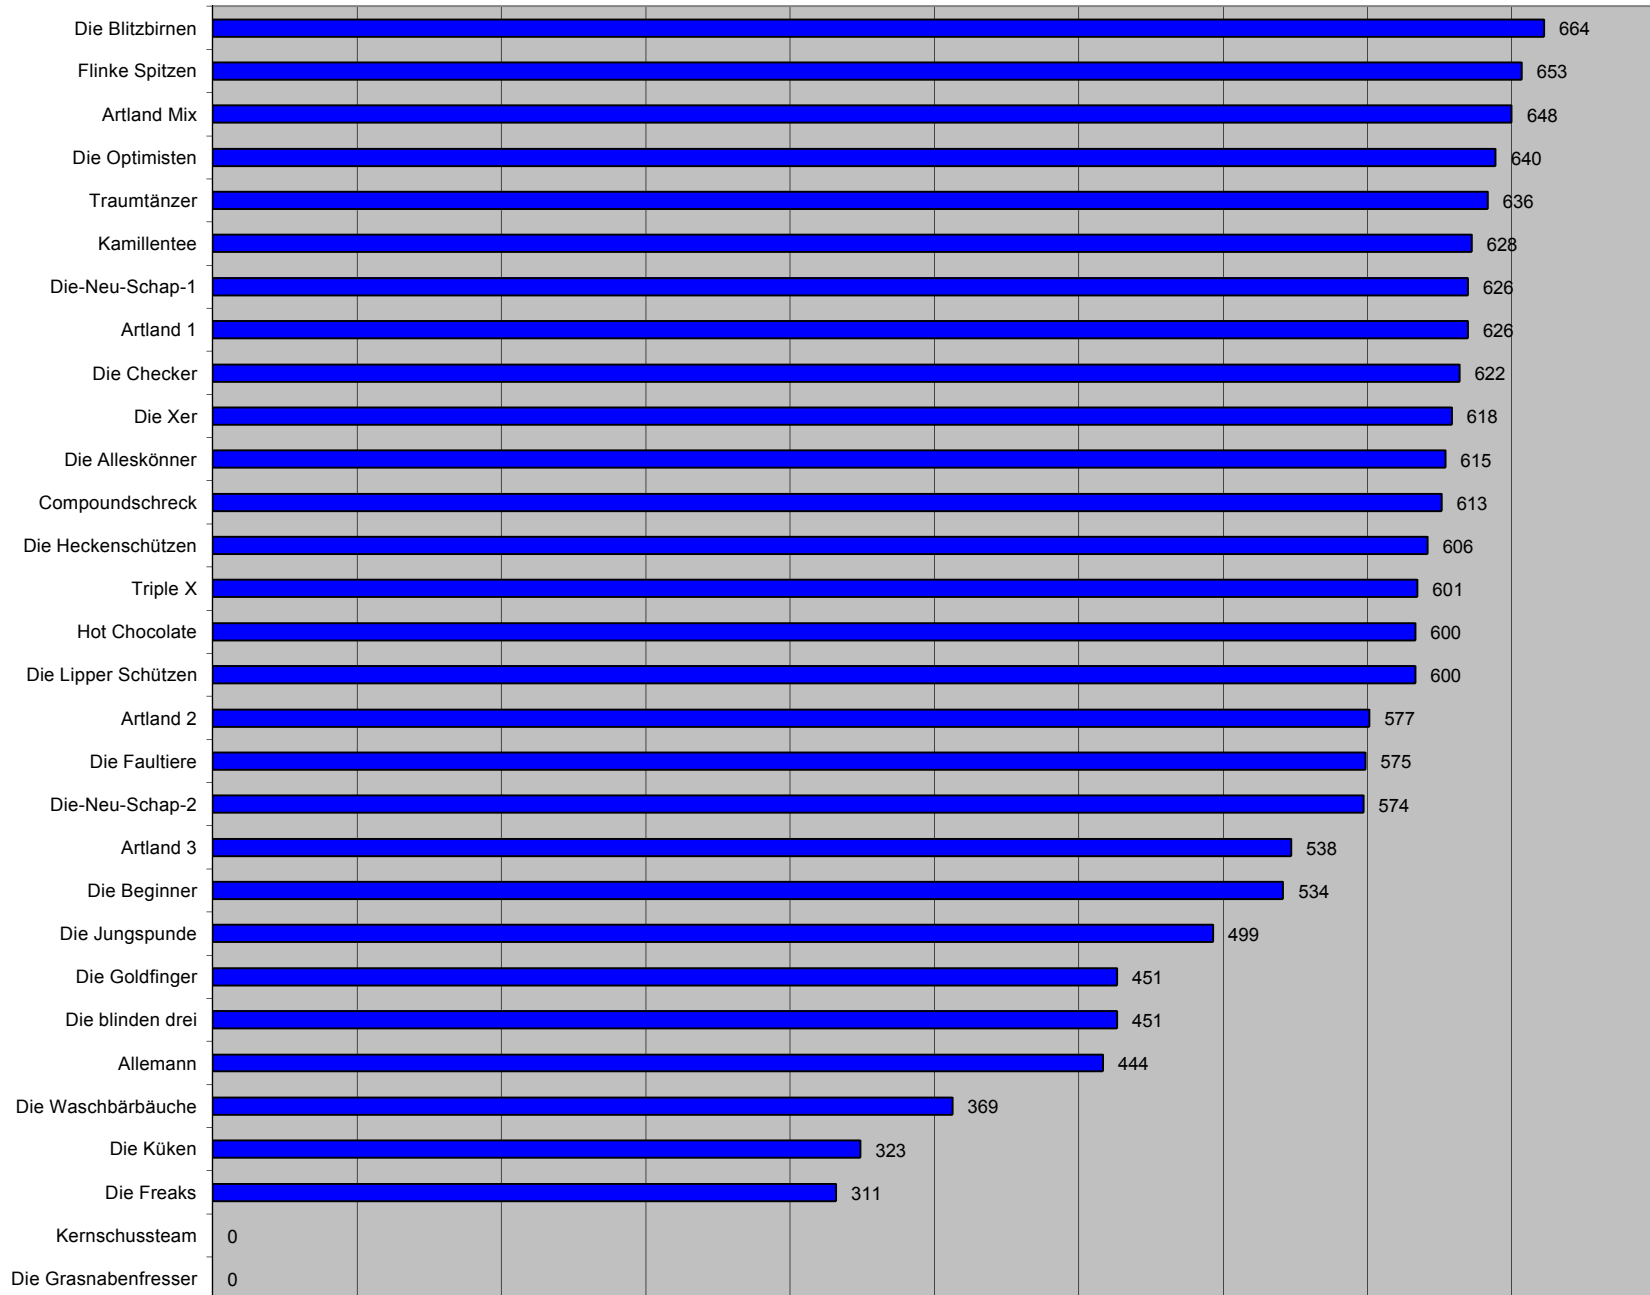

Durchgang 7

18:12 bis 19:50

Platz	Mannschaften	Ringe	Durchschnitt
1	Die Blitzbimen	664	9,22
2	Flinke Spitzen	653	9,07
3	Artland Mix	648	9,00
4	Die Optimisten	640	8,89
5	Traumtänzer	636	8,83
6	Kamillentee	628	8,72
7	Die-Neu-Schap-1	626	8,69
8	Artland 1	626	8,69
9	Die Checker	622	8,64
10	Die Xer	618	8,58
11	Die Alleskönner	615	8,54
12	Compoundschreck	613	8,51
13	Die Heckenschützen	606	8,42
14	Triple X	601	8,35
15	Hot Chocolate	600	8,33
16	Die Lipper Schützen	600	8,33
17	Artland 2	577	8,01
18	Die Faultiere	575	7,99
19	Die-Neu-Schap-2	574	7,97
20	Artland 3	538	7,47
21	Die Beginner	534	7,42
22	Die Jungspunde	499	6,93
23	Die Goldfinger	451	6,26
24	Die blinden drei	451	6,26
25	Allemann	444	6,17
26	Die Waschbärbäuche	369	5,13
27	Die Küken	323	4,49
28	Die Freaks	311	4,32
29	Kernschussteam	0	0,00
30	Die Grasnabenfresser	0	0,00

4. Ibbenbürener 12h Turnier: 7. Durchgang