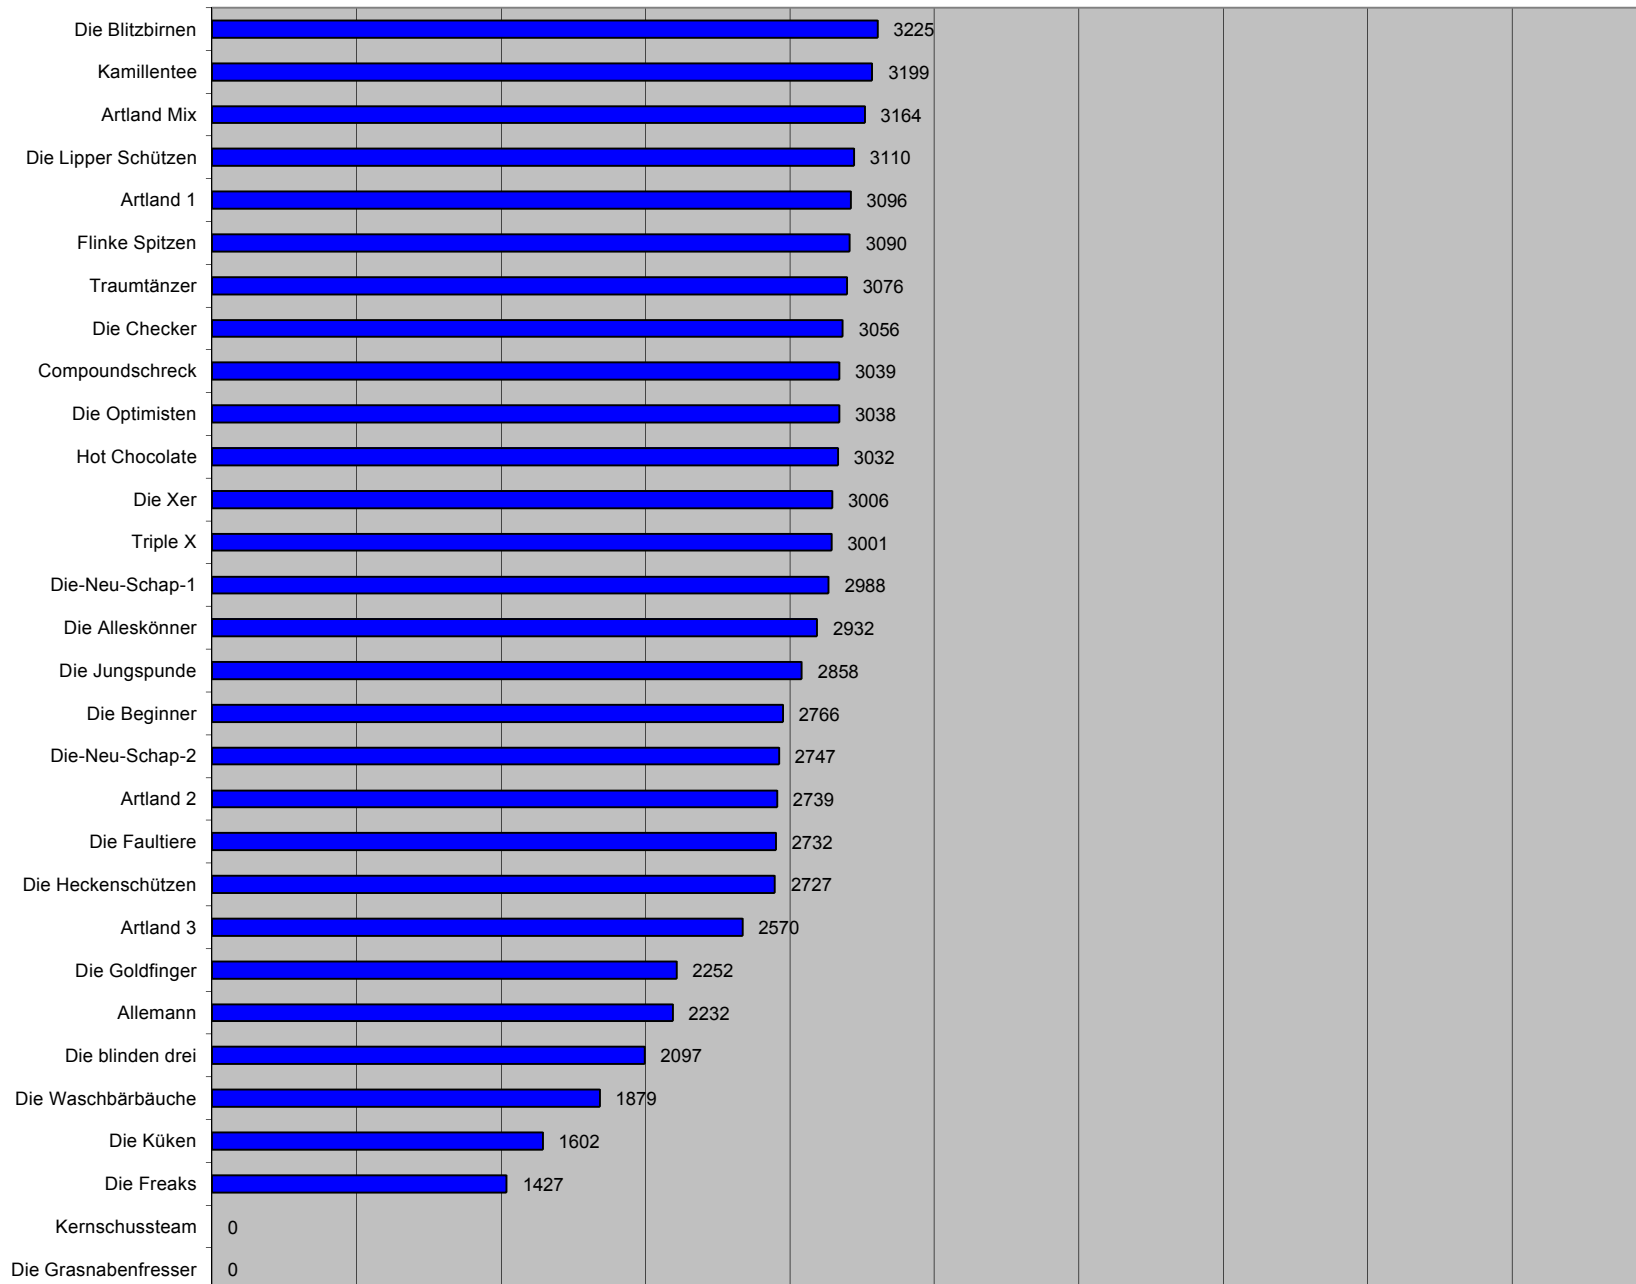

Zwischenstand nach 5. Durchgang

Platz	Mannschaften	Ringe	Durchschnitt
1	Die Blitzbimen	3225	8,96
2	Kamillentee	3199	8,89
3	Artland Mix	3164	8,79
4	Die Lipper Schützen	3110	8,64
5	Artland 1	3096	8,60
6	Flinke Spitzen	3090	8,58
7	Traumtänzer	3076	8,54
8	Die Checker	3056	8,49
9	Compoundschreck	3039	8,44
10	Die Optimisten	3038	8,44
11	Hot Chocolate	3032	8,42
12	Die Xer	3006	8,35
13	Triple X	3001	8,34
14	Die-Neu-Schap-1	2988	8,30
15	Die Alleskönner	2932	8,14
16	Die Jungspunde	2858	7,94
17	Die Beginner	2766	7,68
18	Die-Neu-Schap-2	2747	7,63
19	Artland 2	2739	7,61
20	Die Faultiere	2732	7,59
21	Die Heckenschützen	2727	7,58
22	Artland 3	2570	7,14
23	Die Goldfinger	2252	6,26
24	Allemann	2232	6,20
25	Die blinden drei	2097	5,83
26	Die Waschbärbäuche	1879	5,22
27	Die Küken	1602	4,45
28	Die Freaks	1427	3,96
29	Kernschussteam	0	0,00
30	Die Grasnabenfresser	0	0,00

4. Ibbenbürener 12h Turnier: Zwischenstand 5. Durchgang