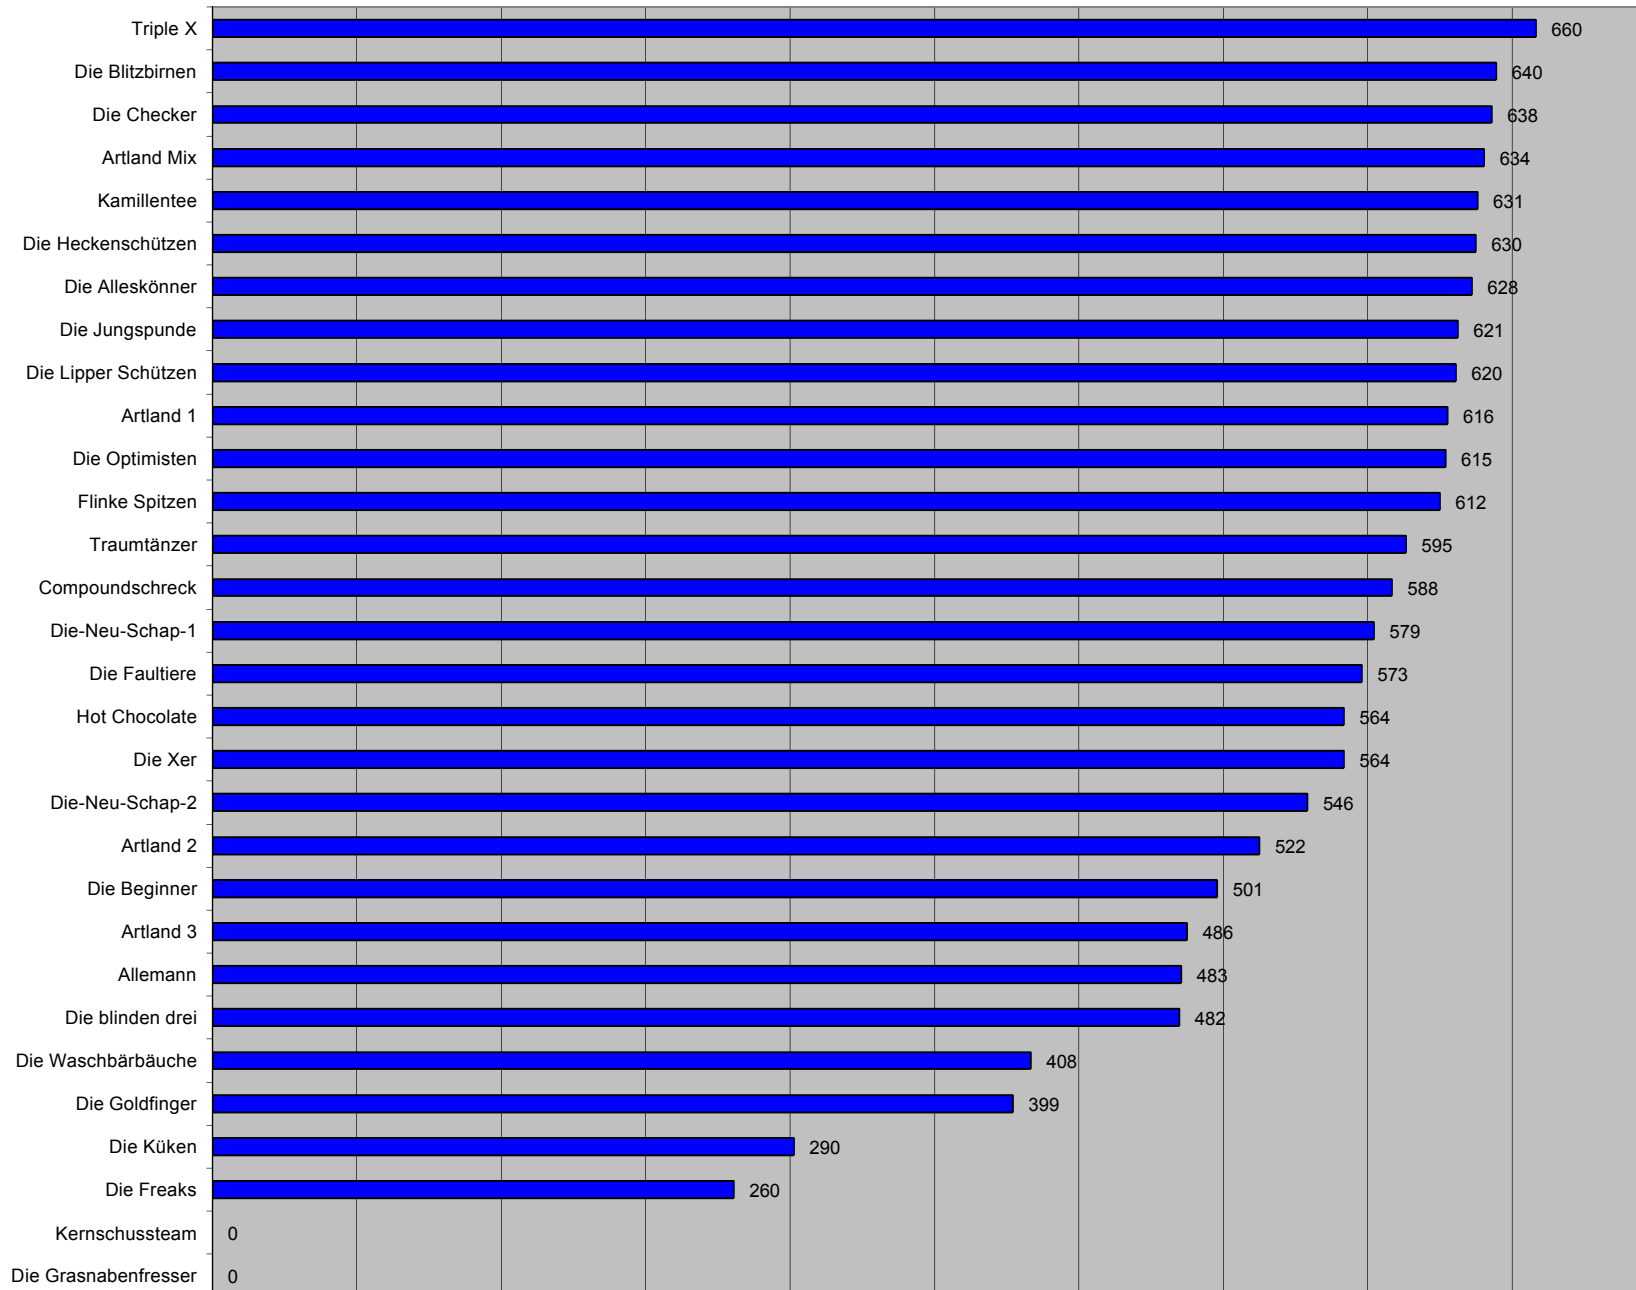

Durchgang 6

16:33 bis 18:12

Platz	Mannschaften	Ringe	Durchschnitt
1	Triple X	660	9,17
2	Die Blitzbirnen	640	8,89
3	Die Checker	638	8,86
4	Artland Mix	634	8,81
5	Kamillentee	631	8,76
6	Die Heckenschützen	630	8,75
7	Die Alleskönner	628	8,72
8	Die Jungspunde	621	8,63
9	Die Lipper Schützen	620	8,61
10	Artland 1	616	8,56
11	Die Optimisten	615	8,54
12	Flinke Spitzen	612	8,50
13	Traumtänzer	595	8,26
14	Compoundschreck	588	8,17
15	Die-Neu-Schap-1	579	8,04
16	Die Faultiere	573	7,96
17	Hot Chocolate	564	7,83
18	Die Xer	564	7,83
19	Die-Neu-Schap-2	546	7,58
20	Artland 2	522	7,25
21	Die Beginner	501	6,96
22	Artland 3	486	6,75
23	Allemann	483	6,71
24	Die blinden drei	482	6,69
25	Die Waschbärbäuche	408	5,67
26	Die Goldfinger	399	5,54
27	Die Küken	290	4,03
28	Die Freaks	260	3,61
29	Kernschussteam	0	0,00
30	Die Grasnabenfresser	0	0,00

4. Ibbenbürener 12h Turnier: 6. Durchgang