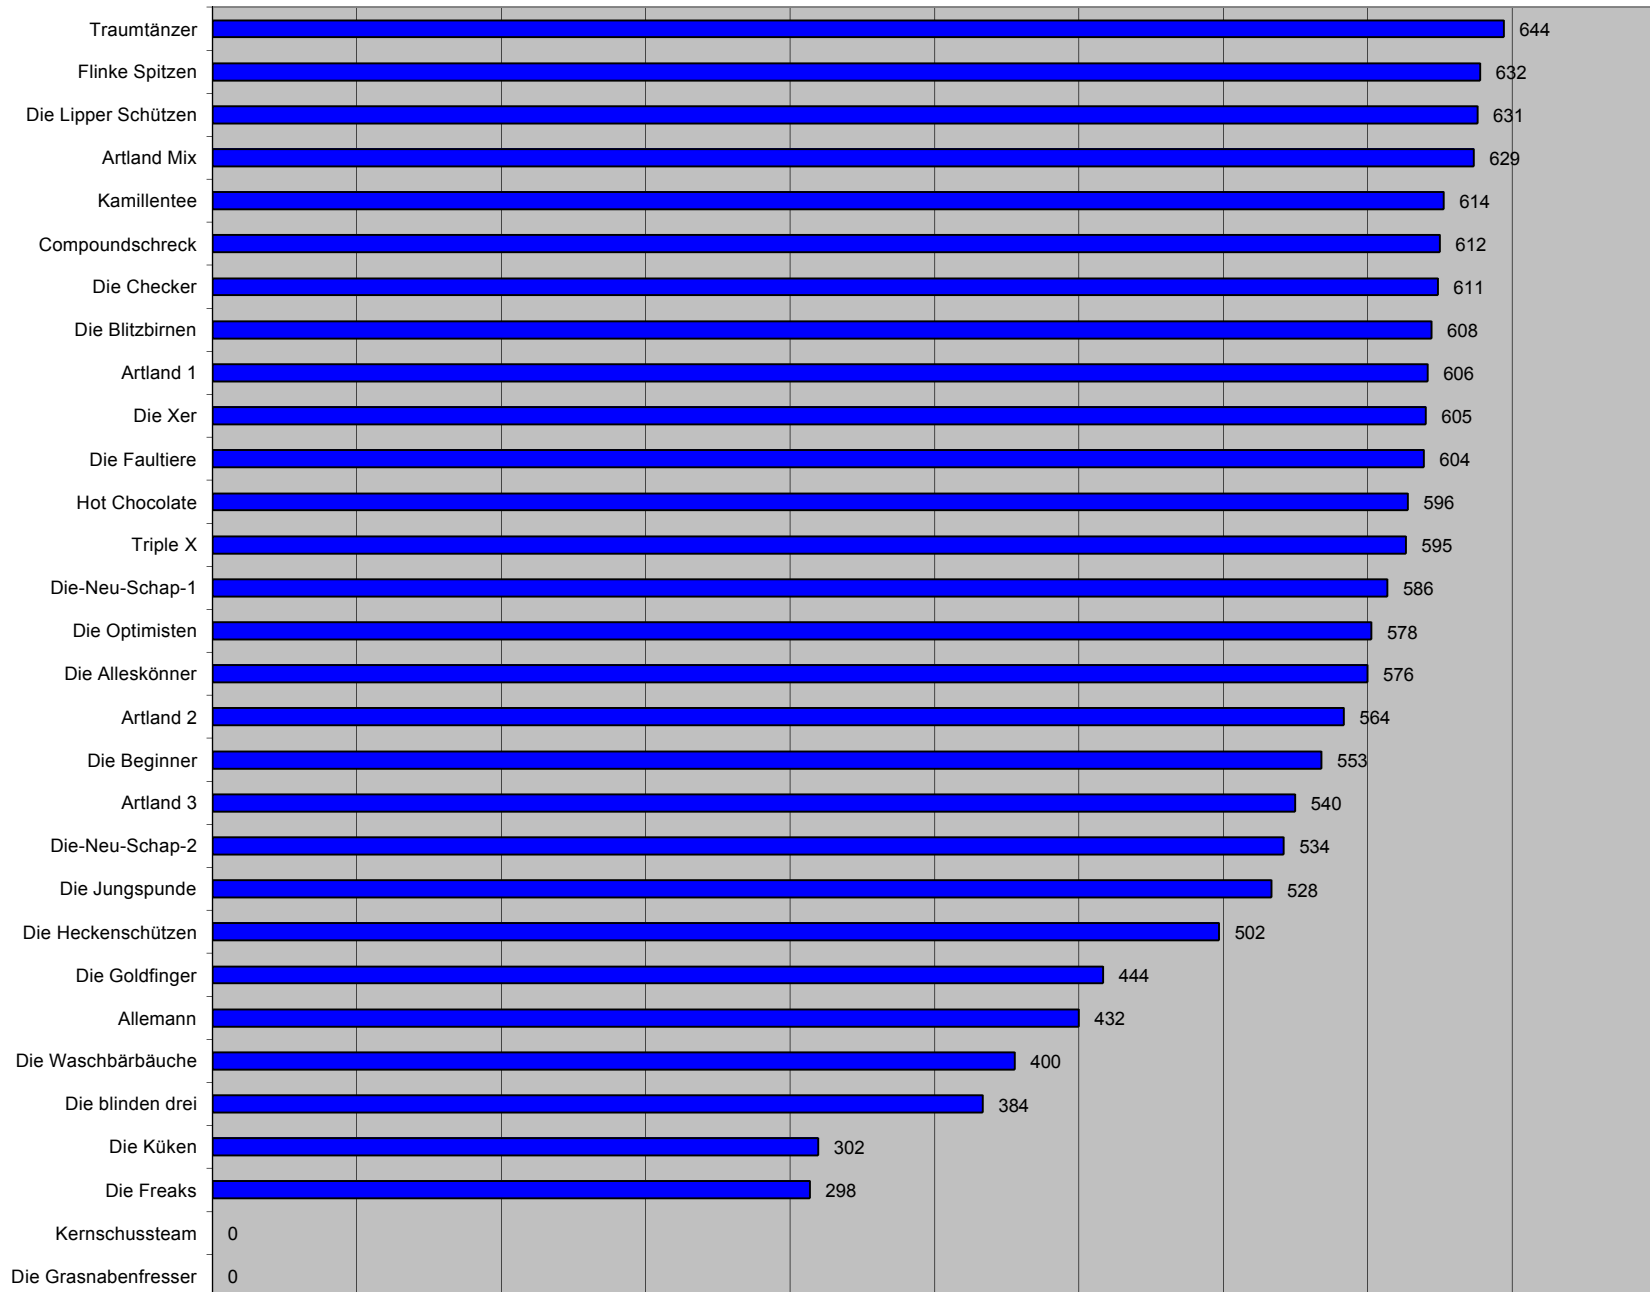

Durchgang 5

14:54 bis 16:33

Platz	Mannschaften	Ringe	Durchschnitt
1	Traumtänzer	644	8,94
2	Flinke Spitzen	632	8,78
3	Die Lipper Schützen	631	8,76
4	Artland Mix	629	8,74
5	Kamillentee	614	8,53
6	Compoundschreck	612	8,50
7	Die Checker	611	8,49
8	Die Blitzbirnen	608	8,44
9	Artland 1	606	8,42
10	Die Xer	605	8,40
11	Die Faultiere	604	8,39
12	Hot Chocolate	596	8,28
13	Triple X	595	8,26
14	Die-Neu-Schap-1	586	8,14
15	Die Optimisten	578	8,03
16	Die Alleskönner	576	8,00
17	Artland 2	564	7,83
18	Die Beginner	553	7,68
19	Artland 3	540	7,50
20	Die-Neu-Schap-2	534	7,42
21	Die Jungspunde	528	7,33
22	Die Heckenschützen	502	6,97
23	Die Goldfinger	444	6,17
24	Allemann	432	6,00
25	Die Waschbärbäuche	400	5,56
26	Die blinden drei	384	5,33
27	Die Küken	302	4,19
28	Die Freaks	298	4,14
29	Kernschussteam	0	0,00
30	Die Grasnabefresser	0	0,00

4. Ibbenbürener 12h Turnier: 5. Durchgang