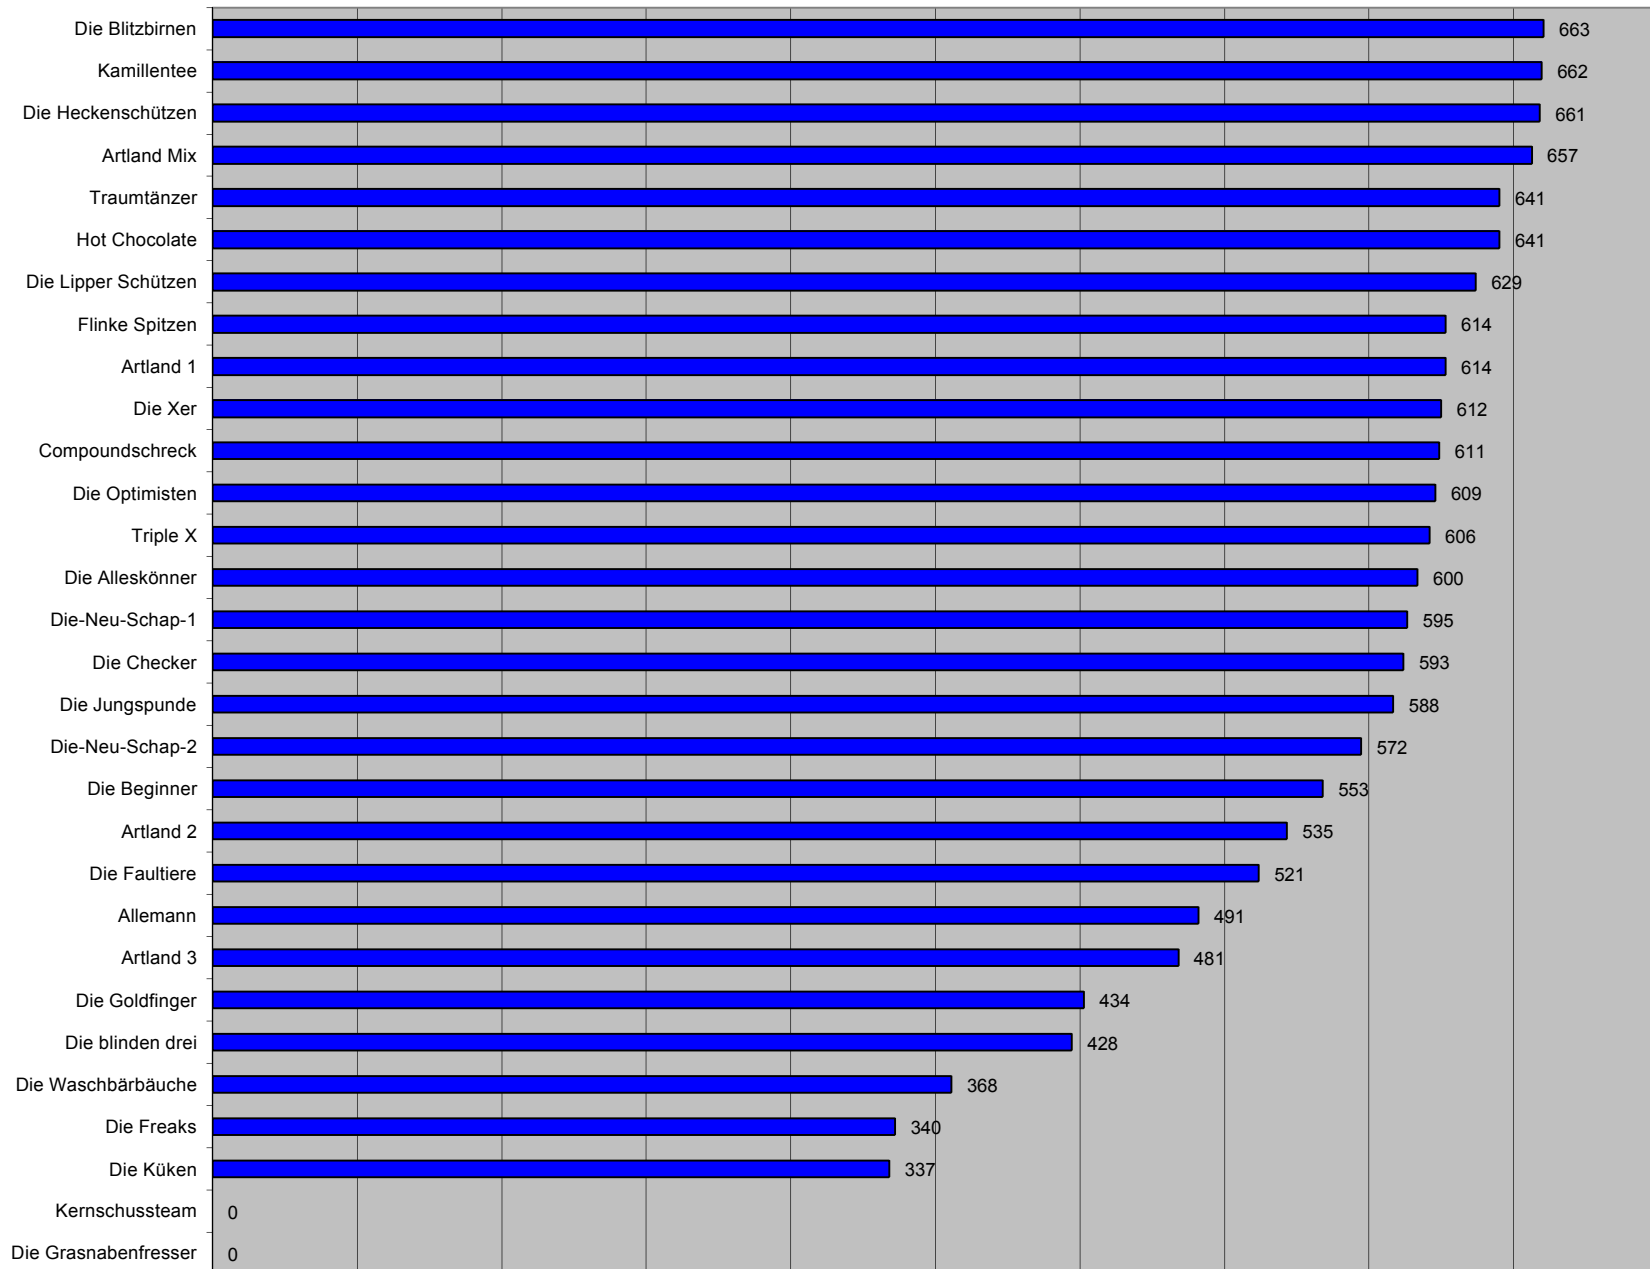

Durchgang 1

08:00 bis 09:43

Platz	Mannschaften	Ringe	Durchschnitt
1	Die Blitzbirnen	663	9,21
2	Kamillentee	662	9,19
3	Die Heckenschützen	661	9,18
4	Artland Mix	657	9,13
5	Traumtänzer	641	8,90
6	Hot Chocolate	641	8,90
7	Die Lipper Schützen	629	8,74
8	Flinke Spitzen	614	8,53
9	Artland 1	614	8,53
10	Die Xer	612	8,50
11	Compoundschreck	611	8,49
12	Die Optimisten	609	8,46
13	Triple X	606	8,42
14	Die Alleskönner	600	8,33
15	Die-Neu-Schap-1	595	8,26
16	Die Checker	593	8,24
17	Die Jungspunde	588	8,17
18	Die-Neu-Schap-2	572	7,94
19	Die Beginner	553	7,68
20	Artland 2	535	7,43
21	Die Faultiere	521	7,24
22	Allemann	491	6,82
23	Artland 3	481	6,68
24	Die Goldfinger	434	6,03
25	Die blinden drei	428	5,94
26	Die Waschbärbäuche	368	5,11
27	Die Freaks	340	4,72
28	Die Küken	337	4,68
29	Kernschussteam	0	0,00
30	Die Grasnabefresser	0	0,00

4. Ibbenbürener 12h Turnier: 1. Durchgang