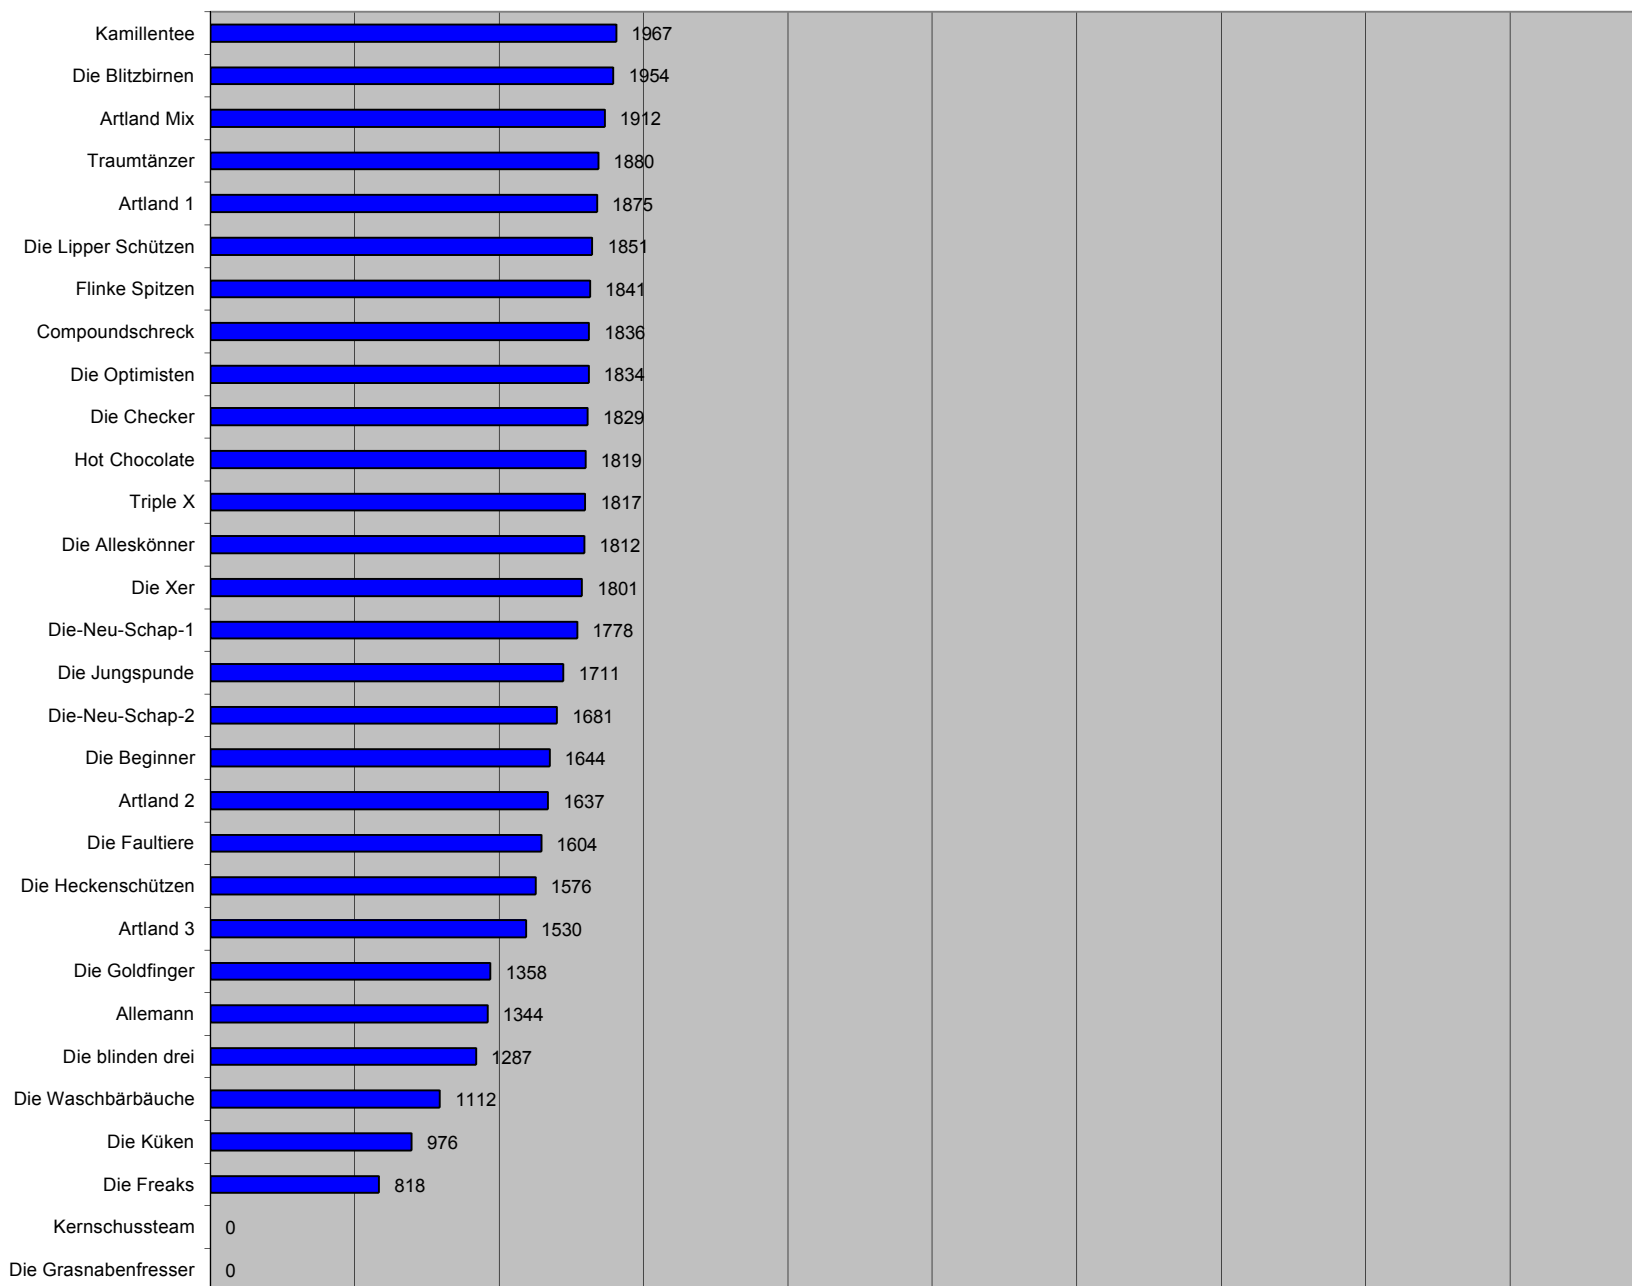

Zwischenstand nach 3. Durchgang

Platz	Mannschaften	Ringe	Durchschnitt
1	Kamillentee	1967	9,11
2	Die Blitzbirnen	1954	9,05
3	Artland Mix	1912	8,85
4	Traumtänzer	1880	8,70
5	Artland 1	1875	8,68
6	Die Lipper Schützen	1851	8,57
7	Flinke Spitzen	1841	8,52
8	Compoundschreck	1836	8,50
9	Die Optimisten	1834	8,49
10	Die Checker	1829	8,47
11	Hot Chocolate	1819	8,42
12	Triple X	1817	8,41
13	Die Alleskönner	1812	8,39
14	Die Xer	1801	8,34
15	Die-Neu-Schap-1	1778	8,23
16	Die Jungspunde	1711	7,92
17	Die-Neu-Schap-2	1681	7,78
18	Die Beginner	1644	7,61
19	Artland 2	1637	7,58
20	Die Faultiere	1604	7,43
21	Die Heckenschützen	1576	7,30
22	Artland 3	1530	7,08
23	Die Goldfinger	1358	6,29
24	Allemann	1344	6,22
25	Die blinden drei	1287	5,96
26	Die Waschbärbäuche	1112	5,15
27	Die Küken	976	4,52
28	Die Freaks	818	3,79
29	Kernschussteam	0	0,00
30	Die Grasnabefresser	0	0,00

4. Ibbenbürener 12h Turnier: Zwischenstand 3. Durchgang