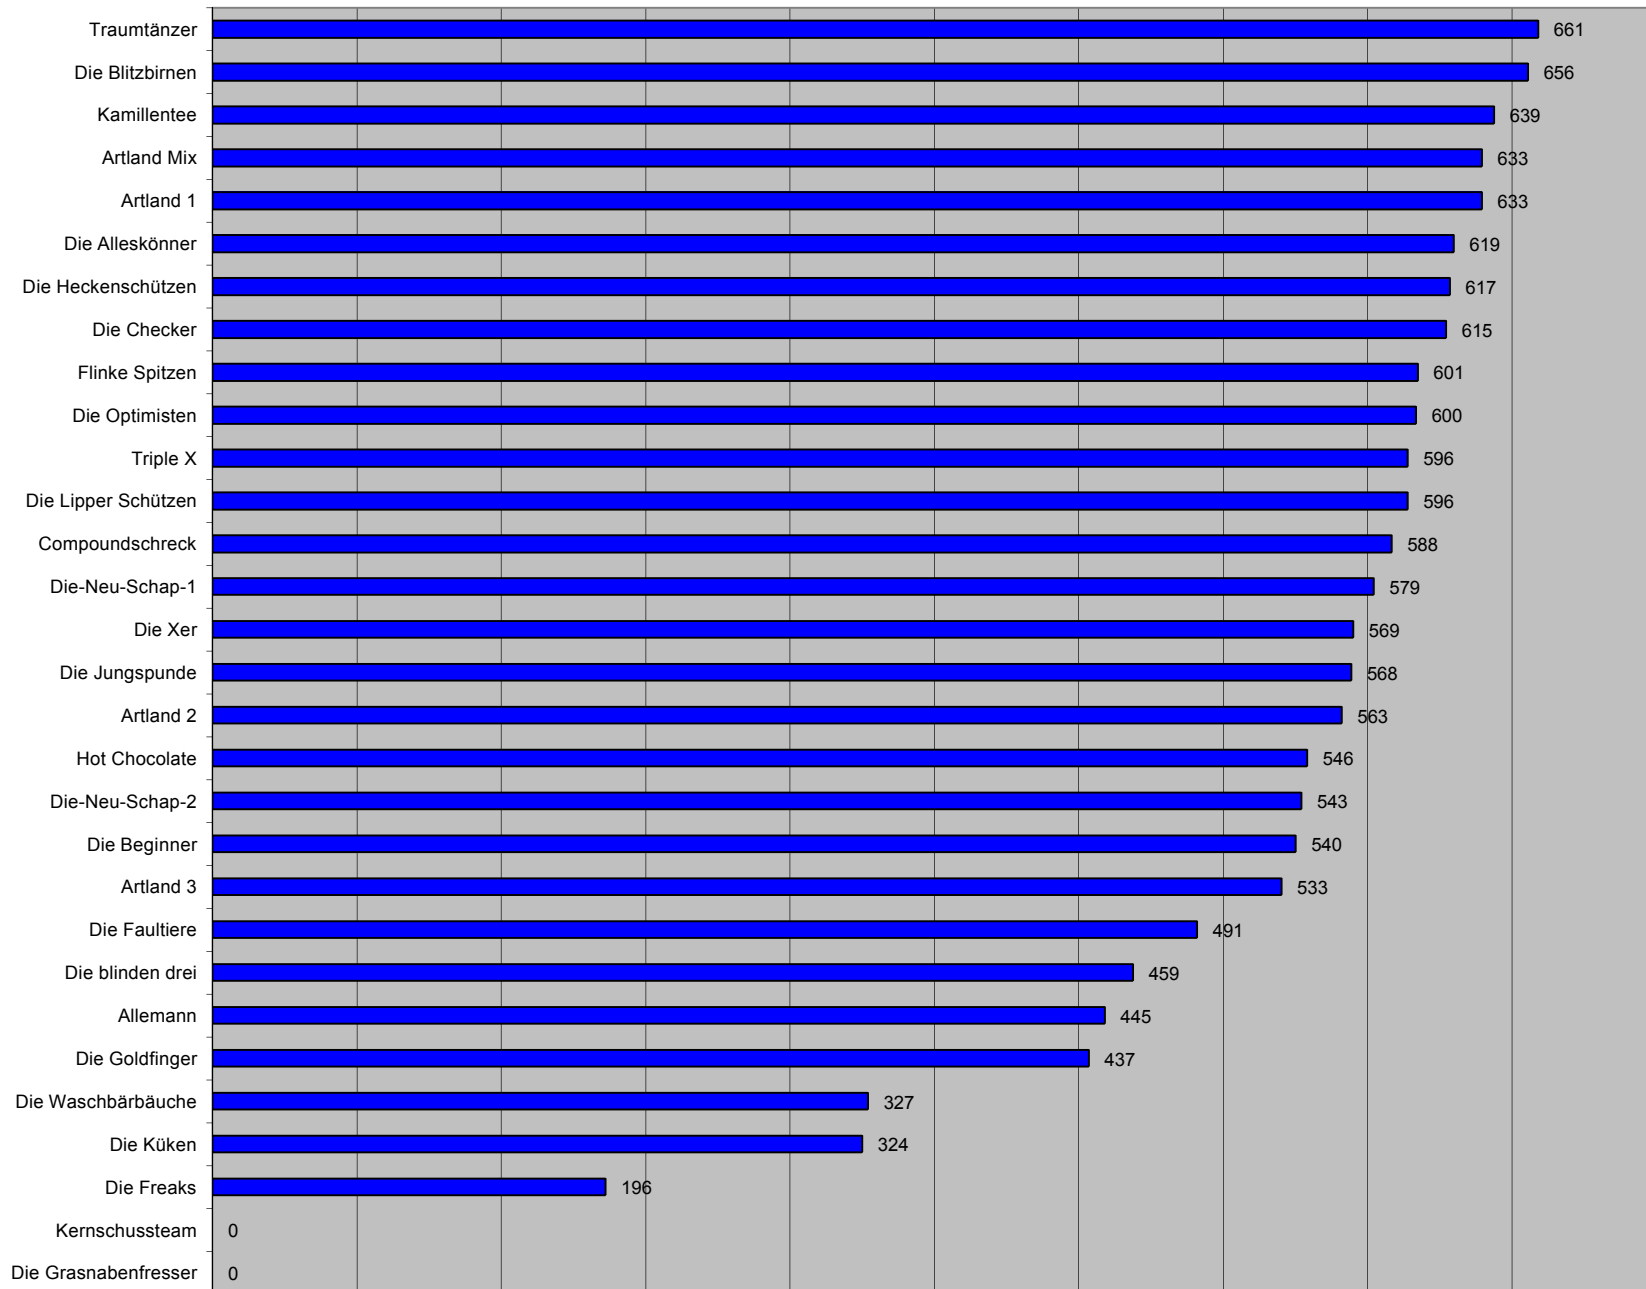

Durchgang 3

11:25 bis 13:09

Platz	Mannschaften	Ringe	Durchschnitt
1	Traumtänzer	661	9,18
2	Die Blitzbirnen	656	9,11
3	Kamillentee	639	8,88
4	Artland Mix	633	8,79
5	Artland 1	633	8,79
6	Die Alleskönner	619	8,60
7	Die Heckenschützen	617	8,57
8	Die Checker	615	8,54
9	Flinke Spitzen	601	8,35
10	Die Optimisten	600	8,33
11	Triple X	596	8,28
12	Die Lipper Schützen	596	8,28
13	Compoundschreck	588	8,17
14	Die-Neu-Schap-1	579	8,04
15	Die Xer	569	7,90
16	Die Jungspunde	568	7,89
17	Artland 2	563	7,82
18	Hot Chocolate	546	7,58
19	Die-Neu-Schap-2	543	7,54
20	Die Beginner	540	7,50
21	Artland 3	533	7,40
22	Die Faultiere	491	6,82
23	Die blinden drei	459	6,38
24	Allemann	445	6,18
25	Die Goldfinger	437	6,07
26	Die Waschbärbäuche	327	4,54
27	Die Küken	324	4,50
28	Die Freaks	196	2,72
29	Kernschussteam	0	0,00
30	Die Grasnabenfresser	0	0,00

4. Ibbenbürener 12h Turnier: 3. Durchgang