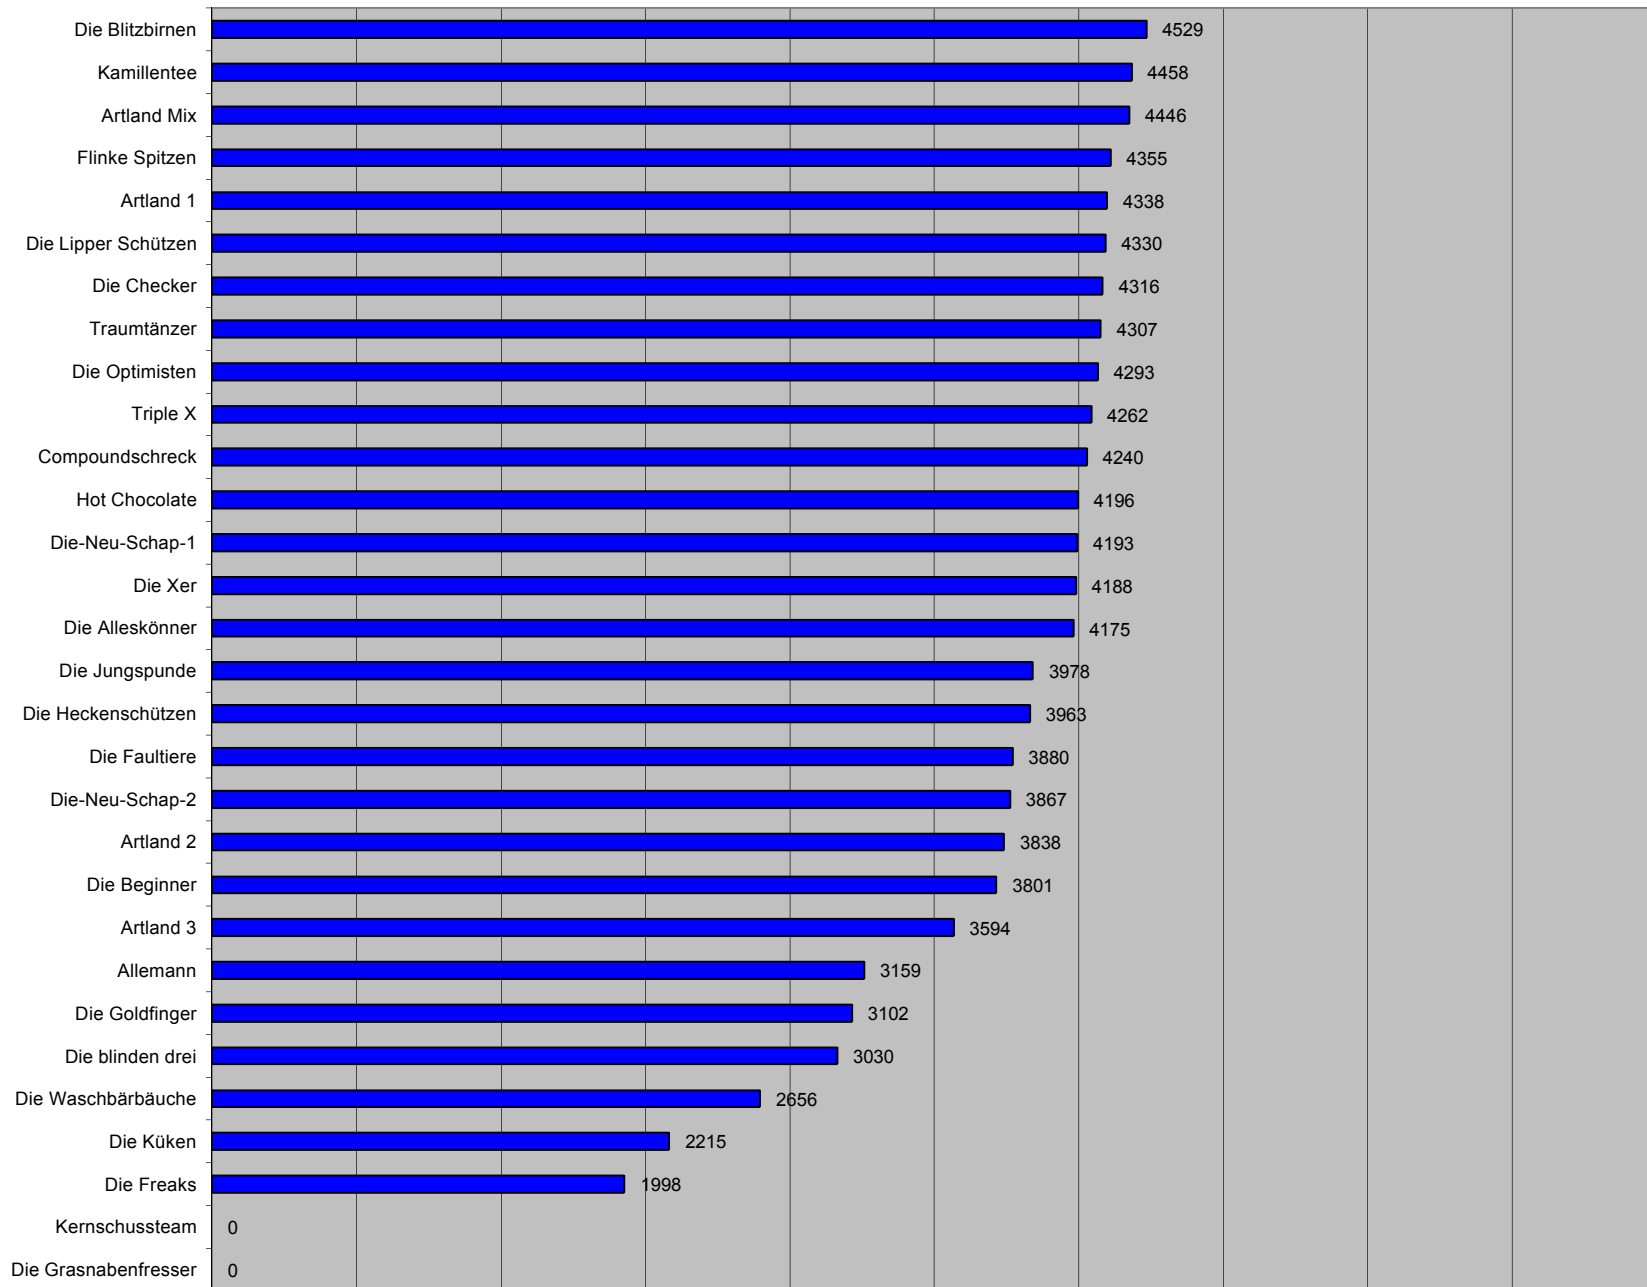

Zwischenstand nach 7. Durchgang

Platz	Mannschaften	Ringe	Durchschnitt
1	Die Blitzbimen	4529	8,99
2	Kamillentee	4458	8,85
3	Artland Mix	4446	8,82
4	Flinke Spitzen	4355	8,64
5	Artland 1	4338	8,61
6	Die Lipper Schützen	4330	8,59
7	Die Checker	4316	8,56
8	Traumtänzer	4307	8,55
9	Die Optimisten	4293	8,52
10	Triple X	4262	8,46
11	Compoundschreck	4240	8,41
12	Hot Chocolate	4196	8,33
13	Die-Neu-Schap-1	4193	8,32
14	Die Xer	4188	8,31
15	Die Alleskönner	4175	8,28
16	Die Jungspunde	3978	7,89
17	Die Heckenschützen	3963	7,86
18	Die Faultiere	3880	7,70
19	Die-Neu-Schap-2	3867	7,67
20	Artland 2	3838	7,62
21	Die Beginner	3801	7,54
22	Artland 3	3594	7,13
23	Allemann	3159	6,27
24	Die Goldfinger	3102	6,15
25	Die blinden drei	3030	6,01
26	Die Waschbärbäuche	2656	5,27
27	Die Küken	2215	4,39
28	Die Freaks	1998	3,96
29	Kernschussteam	0	0,00
30	Die Grasnabenfresser	0	0,00

4. Ibbenbürener 12h Turnier: Zwischenstand 7. Durchgang