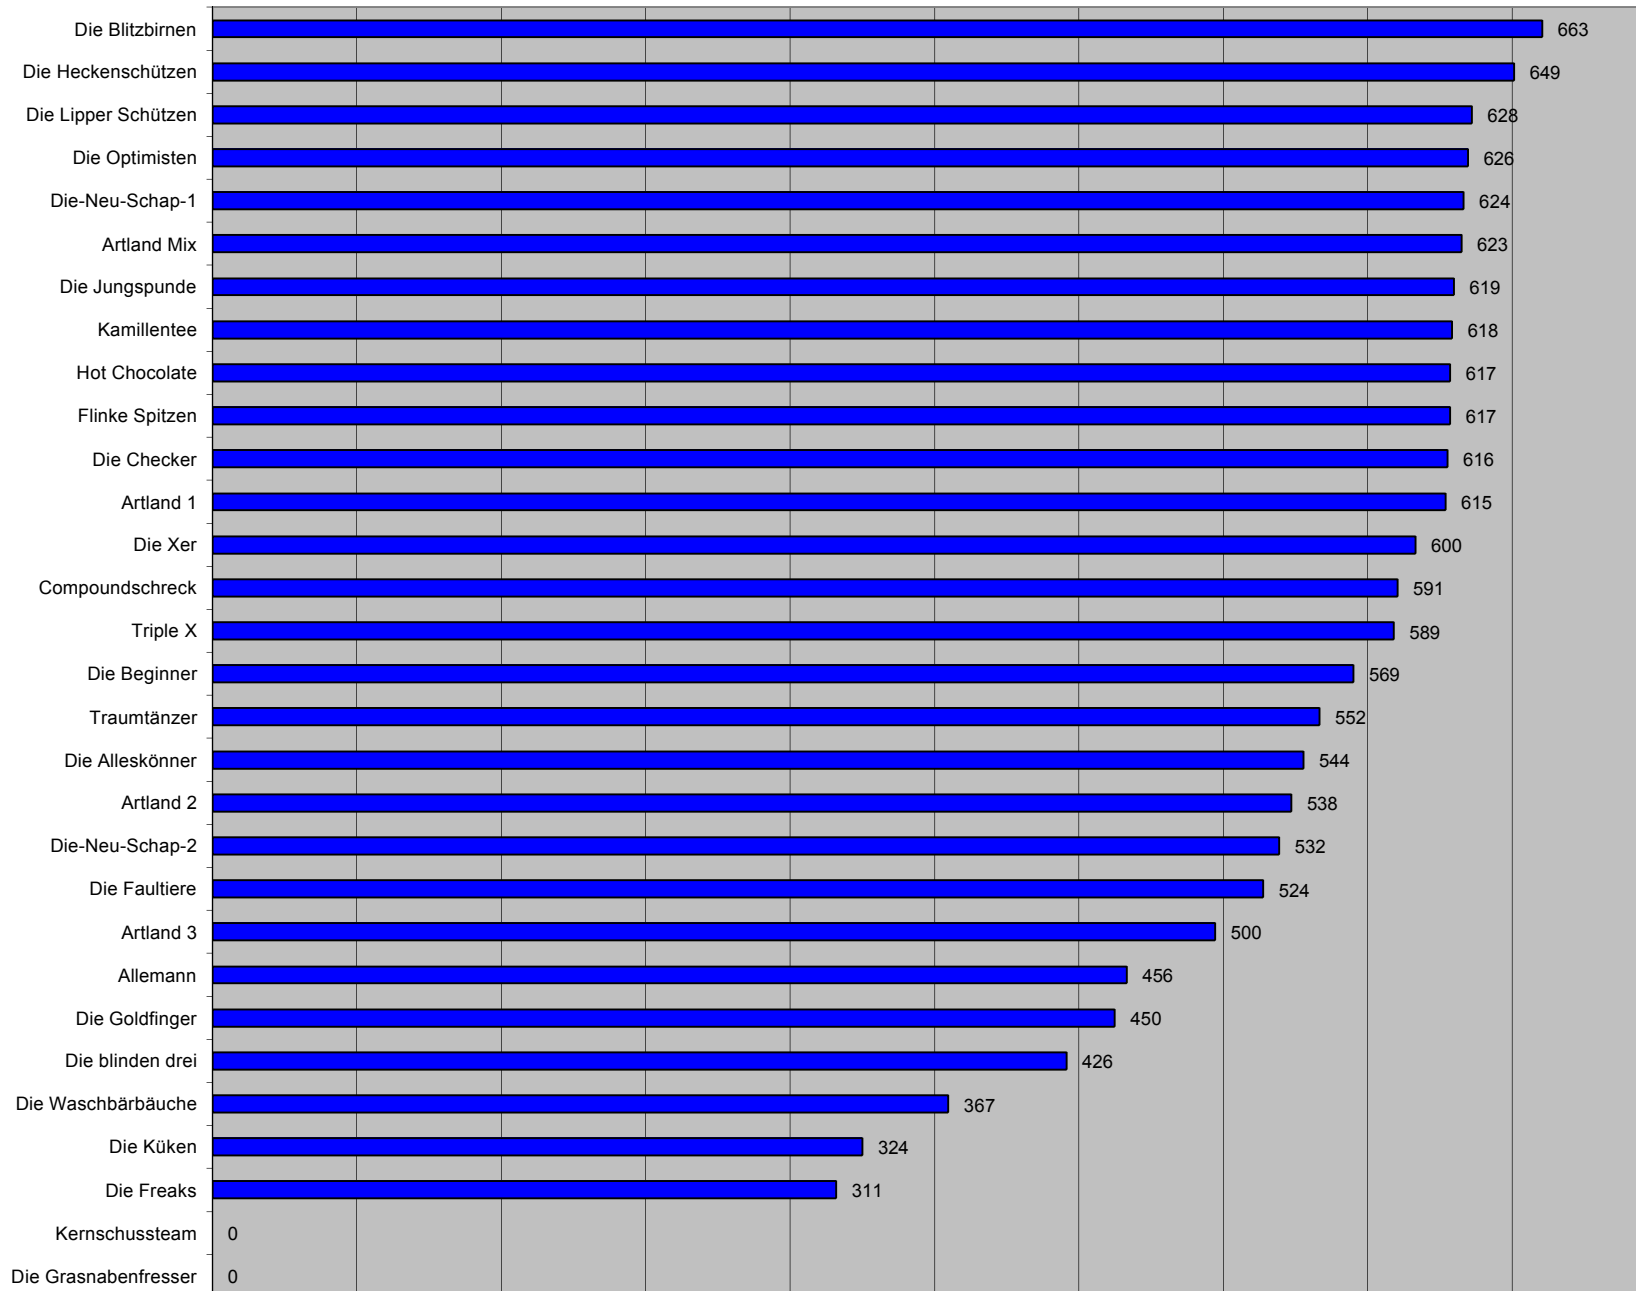

Durchgang 4

13:09 bis 14:54

Platz	Mannschaften	Ringe	Durchschnitt
1	Die Blitzbimen	663	9,21
2	Die Heckenschützen	649	9,01
3	Die Lipper Schützen	628	8,72
4	Die Optimisten	626	8,69
5	Die-Neu-Schap-1	624	8,67
6	Artland Mix	623	8,65
7	Die Jungspunde	619	8,60
8	Kamillentee	618	8,58
9	Hot Chocolate	617	8,57
10	Flinke Spitzen	617	8,57
11	Die Checker	616	8,56
12	Artland 1	615	8,54
13	Die Xer	600	8,33
14	Compoundschreck	591	8,21
15	Triple X	589	8,18
16	Die Beginner	569	7,90
17	Traumtänzer	552	7,67
18	Die Alleskönner	544	7,56
19	Artland 2	538	7,47
20	Die-Neu-Schap-2	532	7,39
21	Die Faultiere	524	7,28
22	Artland 3	500	6,94
23	Allemann	456	6,33
24	Die Goldfinger	450	6,25
25	Die blinden drei	426	5,92
26	Die Waschbärbäuche	367	5,10
27	Die Küken	324	4,50
28	Die Freaks	311	4,32
29	Kernschussteam	0	0,00
30	Die Grasnabefresser	0	0,00

4. Ibbenbürener 12h Turnier: 4. Durchgang